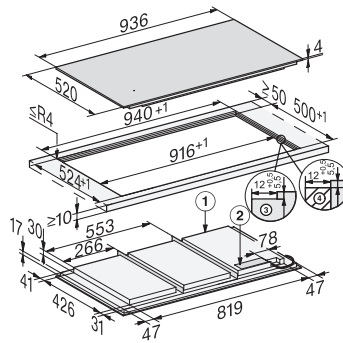

Bloqueio de funcionamento	•
Ventilador de arrefecimento integrado	•
Proteção contra sobreaquecimento	•
Indicação de calor residual	•

Caraterísticas técnicas

Dimensões (A x L x P) em mm	51 x 936 x 520
Dimensões em mm (largura)	936
Dimensões em mm (altura)	51
Dimensões em mm (profundidade)	520
Dimensões de corte em mm (largura) em caso de instalação sobre a bancada	916
Dimensões de corte em mm (profundidade) em caso de instalação sobre a bancada	500
Altura de montagem com caixa de ligação em mm	51
Medida de corte interna em mm (largura) em caso de instalação à face	916
Medida de corte interna em mm (profundidade) em caso de instalação à face	500
Peso em kg	21
Medida de corte externa em mm (largura) em caso de instalação à face	940
Medida de corte externa em mm (profundidade) em caso de instalação à face	524
Potência máxima instalada em kW	11,00
Comprimento do cabo elétrico em m	1,4
Tensão em V	230
Frequência em Hz	50-60

Acessórios fornecidos

Cabo de ligação	Sim
-----------------	-----

KM 7697 FL

Placa de indução independente do forno
com 936 mm largura e indução total para máxima flexibilidade.

KM7697FL, KM7897FL, KM7897-1FLDiamond, KM7897-2FL Diamond (installation drawings) – on-set