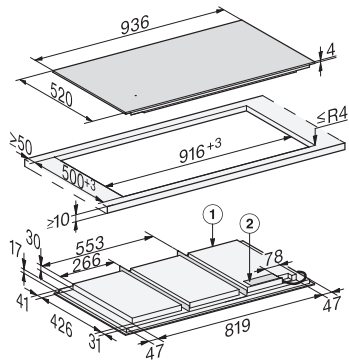

Bloqueio de funcionamento	•
Ventilador de arrefecimento integrado	•
Proteção contra sobreaquecimento	•
Indicação de calor residual	•

Caraterísticas técnicas

Dimensões (A x L x P) em mm	51 x 936 x 520
Dimensões em mm (largura)	936
Dimensões em mm (altura)	51
Dimensões em mm (profundidade)	520
Dimensões de corte em mm (largura) em caso de instalação sobre a bancada	916
Dimensões de corte em mm (profundidade) em caso de instalação sobre a bancada	500
Altura de montagem com caixa de ligação em mm	51
Medida de corte interna em mm (largura) em caso de instalação à face	916
Medida de corte interna em mm (profundidade) em caso de instalação à face	500
Peso em kg	21
Medida de corte externa em mm (largura) em caso de instalação à face	940
Medida de corte externa em mm (profundidade) em caso de instalação à face	524
Potência máxima instalada em kW	11,00
Comprimento do cabo elétrico em m	1,4
Tensão em V	230
Frequência em Hz	50-60

Acessórios fornecidos

Cabo de ligação	Sim
-----------------	-----

KM 7697 FL

Placa de indução independente do forno
com 936 mm largura e indução total para máxima flexibilidade.

KM7697FL, KM7897FL, KM7897-1FLDiamond, KM7897-2FL Diamond (installation drawings) – on-set