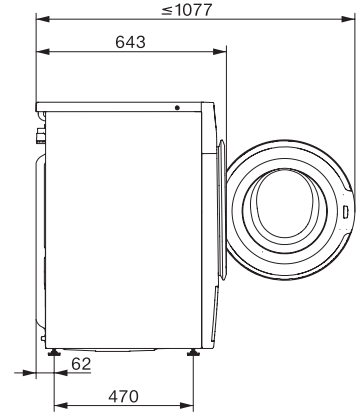

Número de material antigo: 11WG8801P

Lavagem a baixa temperatura «frio» e «20 °C»	•
Sistema automático de quantidade	•
Contador do volume de água	•
Regulação de espuma	•
Motor ProfiEco	•
Programas de lavagem	
QuickPowerWash	•
Algodão	•
Algodão com pré-lavagem	•
Fibras	•
Roupa delicada	•
Camisas	•
Lã (lavagem manual)	•
Expresso 20	•
Refrescar (vapor)	•
Despejo/Centrifugação	•
ECO 40-60	•
Extras para lavagem	
Curto	•
Alisar extra com vapor	•
Sinal	•
Segurança	
Sistema antifugas	Watercontrol-System
Segurança para crianças	•
Código Pin	•
Interface ótica	•
Caraterísticas técnicas	
Dimensões em mm (largura)	596
Dimensões em mm (altura)	850
Dimensões em mm (profundidade)	643
Profundidade do aparelho com a porta aberta em mm	1077
Peso em kg	80
Potência máxima instalada em kW	2,10-2,40
Tensão em V	220-240
Fusível em A	10
Frequência em HZ	50
Comprimento do cabo elétrico em m	2
Acessórios fornecidos	
3 Caps	•
UltraPhase 1+2	•
Voucher para 5 cartuchos UltraPhase da Miele	•

WWG880 WCS PWash&TDos&Steam

Máquina de lavar roupa de carga frontal W1:

A -20 %* | 9 kg | 1400 r.p.m. | SteamCare | Dosagem automática | QuickPowerWash

W1 drawing, facia 5 degree, measures in mm

W1 drawing, facia 5 degree, measures in mm

W1 drawing, facia 5 degree, measures in mm

W1 drawing, facia 5 degree, measures in mm