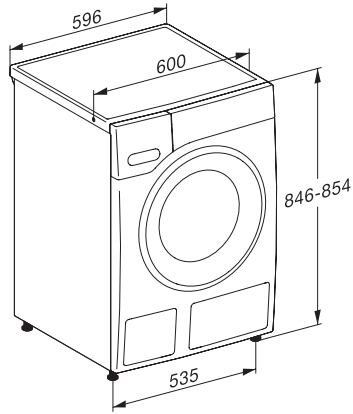

Número de material antigo: 11WG8801P

Lavagem a baixa temperatura «frio» e «20 °C»	•
Sistema automático de quantidade	•
Contador do volume de água	•
Regulação de espuma	•
Motor ProfiEco	•
Programas de lavagem	
QuickPowerWash	•
Algodão	•
Algodão com pré-lavagem	•
Fibras	•
Roupa delicada	•
Camisas	•
Lã (lavagem manual)	•
Expresso 20	•
Refrescar (vapor)	•
Despejo/Centrifugação	•
ECO 40-60	•
Extras para lavagem	
Curto	•
Alisar extra com vapor	•
Sinal	•
Segurança	
Sistema antifugas	Watercontrol-System
Segurança para crianças	•
Código Pin	•
Interface ótica	•
Caraterísticas técnicas	
Dimensões em mm (largura)	596
Dimensões em mm (altura)	850
Dimensões em mm (profundidade)	643
Profundidade do aparelho com a porta aberta em mm	1077
Peso em kg	80
Potência máxima instalada em kW	2,10-2,40
Tensão em V	220-240
Fusível em A	10
Frequência em HZ	50
Comprimento do cabo elétrico em m	2
Acessórios fornecidos	
3 Caps	•
UltraPhase 1+2	•
Voucher para 5 cartuchos UltraPhase da Miele	•

WWG880 WCS PWash&TDos&Steam

Máquina de lavar roupa de carga frontal W1:

A -20 %* | 9 kg | 1400 r.p.m. | SteamCare | Dosagem automática | QuickPowerWash

W1 drawing, facia 5 degree, measures in mm

W1 drawing, facia 5 degree, measures in mm