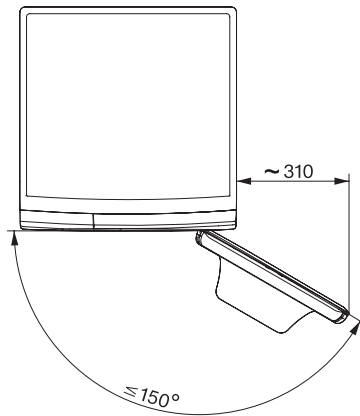

Número de material antigo: 11WG8801P

Lavagem a baixa temperatura «frio» e «20 °C»	•
Sistema automático de quantidade	•
Contador do volume de água	•
Regulação de espuma	•
Motor ProfiEco	•
Programas de lavagem	
QuickPowerWash	•
Algodão	•
Algodão com pré-lavagem	•
Fibras	•
Roupa delicada	•
Camisas	•
Lã (lavagem manual)	•
Expresso 20	•
Refrescar (vapor)	•
Despejo/Centrifugação	•
ECO 40-60	•
Extras para lavagem	
Curto	•
Alisar extra com vapor	•
Sinal	•
Segurança	
Sistema antifugas	Watercontrol-System
Segurança para crianças	•
Código Pin	•
Interface ótica	•
Caraterísticas técnicas	
Dimensões em mm (largura)	596
Dimensões em mm (altura)	850
Dimensões em mm (profundidade)	643
Profundidade do aparelho com a porta aberta em mm	1077
Peso em kg	80
Potência máxima instalada em kW	2,10-2,40
Tensão em V	220-240
Fusível em A	10
Frequência em HZ	50
Comprimento do cabo elétrico em m	2
Acessórios fornecidos	
3 Caps	•
UltraPhase 1+2	•
Voucher para 5 cartuchos UltraPhase da Miele	•

WWG880 WCS PWash&TDos&Steam

Máquina de lavar roupa de carga frontal W1:

A -20 %* | 9 kg | 1400 r.p.m. | SteamCare | Dosagem automática | QuickPowerWash

W1 drawing, facia 5 degree, measures in mm

W1 drawing, facia 5 degree, measures in mm

W1 drawing, facia 5 degree, measures in mm

W1 drawing, facia 5 degree, measures in mm