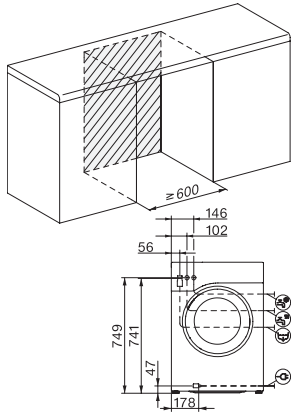

WWD380 WCS PWash&Steam&9kg

Máquina de lavar roupa de carga frontal W1:

A-20 %* | 9 kg | 1400 r.p.m. | SteamCare | QuickPowerWash | Miele@home

W1 drawing, facia 5 degree, measures in mm