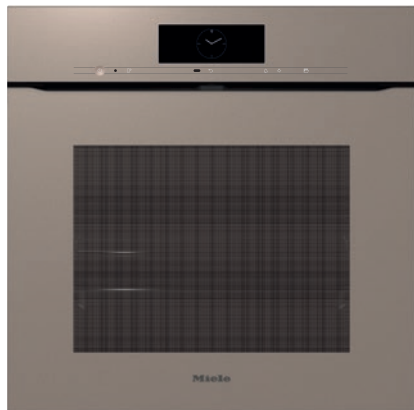

H 7860 BPX

Forno sem puxador

em design perfeitamente combinável com sonda de temperatura e BrilliantLight.

- Visor tátil grande c/sensor de aproximação: M Touch + MotionReact
- Visão constante dos alimentos: câmara no interior do forno
- Esforço de limpeza mínimo: Equipamento pirólise e PyroFit
- Massa leve e crostas douradas: Cozinhar com clima
- Garante que os alimentos não cozinhem em excesso: TasteControl

Código EAN: 4002516835875 / Número de material: 12624370 /  
Número de material antigo: 22786095SER

<b>Construção e design</b>	
Forno de encastrar	•
Cor	Pérola
ArtLine	•
Sem puxador	•
<b>Vantagens</b>	
TasteControl	•
Aquecimento rápido	•
Pré-aquecimento	•
Sonda de temperatura	Sem fios
Manter quente	•
Crisp function	•
<b>Modos de funcionamento</b>	
Descongela	•
Programas automáticos	•
Programas automáticos específicos do país	•
Sistema automático para assar	•
Ar quente Eco	•
Grill	•
Grill parcial	•
Ar quente Plus	•
Aquecimento intensivo	•
Cozinhar com clima	•
Cozinhar com clima com Ar quente Plus	•
Cozinhar com clima com aquecimento superior/inferior	•
Cozinhar com clima com aquecimento intensivo	•
Cozinhar com clima com sistema automático para assar	•
Cozinhar a baixas temperaturas	•
Aquecimento superior/inferior	•
Aquecimento superior	•
Aquecimento inferior	•
Grelhar por circulação de ar	•
Aplicações especiais	•
<b>Conforto de utilização</b>	
Ligação em rede com Miele@home	•
Visor	M Touch
MotionReact: a luz acende-se em caso de aproximação	•
MotionReact: o visor acende-se em caso de aproximação	•
MotionReact: sinal sonoro de confirmação em caso de aproximação	•
MotionReact: identificação das frentes do móvel	•
Câmara no interior do forno	•
SoftOpen	•
Touch2Open	•
MultiLingua	•
MyMiele	•
Função de ajuda	•
Jatos de vapor programáveis	•
Sinais polifónicos	•
Indicação da hora do dia	•