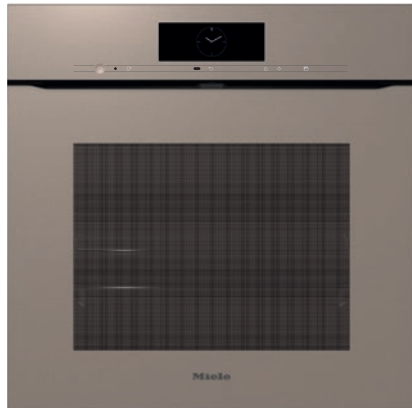

H 7860 BPX

Forno sem puxador

em design perfeitamente combinável com sonda de temperatura e BrilliantLight.

Código EAN: 4002516835875 / Número de material: 12624370 /

Número de material antigo: 22786095SER

Indicação da data	•
Temporizador	•
Programação do início do tempo de cozinhar	•
Programação do tempo de confeção	•
Indicação da temperatura real	•
Temperatura recomendada	•
Programas favoritos	•
Regulações individuais	•
Eficiência e sustentabilidade	
Classe de eficiência energética (A+++ até D)	A+
Utilização do calor residual automática	•
Consumo de energia no modo desligado em W	0,5
Consumo de energia no modo standby em W	1,0
Consumo de energia no modo de espera em rede em W	2,0
Tempo até à ligação automática no modo de espera em min	20
Tempo até à lig. automática no modo de espera em rede em min	20
Tempo até à ligação automática no modo desligado em min	20
Conforto de manutenção	
Limpeza automática pirolítica	•
Catalisador	•
Resistência do Grill rebatível	•
Porta CleanGlass	•
Tec. vapor/Abastecimento água	
Tubo de sucção para absorção de água	•
Segurança	
Sistema de arrefecimento do aparelho com frente fria	•
Desativação de segurança	•
Bloqueio de funcionamento	•
Bloqueio da porta no funcionamento pirolítico	•
Bloqueio de teclas	•
Caraterísticas técnicas	
Volume do interior do forno em l	76
Número de níveis de encaixe	5
Número de níveis de encaixe no interior do forno 1	5
Número de níveis de encaixe no interior do forno 2	5
Marcação dos níveis de encaixe	•
Iluminação no interior do forno	BrilliantLight
Temperaturas em °C	30–300
Temperaturas mín. em °C	30
Temperaturas máx. em °C	300
Largura do nicho mín. em mm	560
Largura do nicho máx. em mm	568
Altura do nicho mín. em mm	590
Altura do nicho máx. em mm	595
Profundidade do nicho em mm	550
Largura do aparelho em mm	595
Altura do aparelho em mm	596
Profundidade do aparelho em mm	568