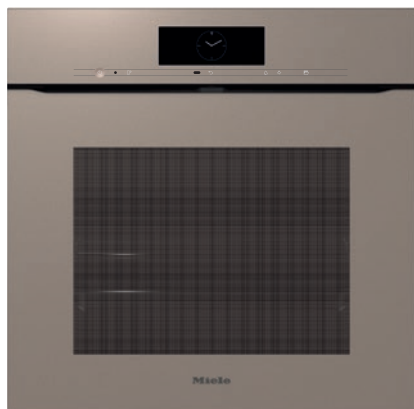

H 7860 BPX

Forno sem puxador

em design perfeitamente combinável com sonda de temperatura e BrilliantLight.

Código EAN: 4002516835875 / Número de material: 12624370 /

Número de material antigo: 22786095SER

Peso em kg	47,0
Potência máxima instalada em kW	3,70
Tensão em V	220-240
Frequência em Hz	50
Fusível em A	16
Número de fases	1
Cabo de ligação com ficha de alimentação	•
Comprimento do cabo elétrico em m	1,50
Substituir lâmpada	Serviço ao cliente

Acessórios fornecidos

Tabuleiro com PerfectClean HBB 71	1
Tabuleiro universal com PerfectClean HUBB 71	1
Grelha para bolos e assados PyroFit	1
Calhas telescópicas PyroFit (par)	1
Sonda de temperatura sem fios	1
Grelhas laterais amovíveis com PyroFit (par)	1
Pastilhas de descalcificação	2

Idiomas do visor disponíveis

Idiomas disponíveis através do MultiLingua

bahasa malaysia, dansk,
deutsch, english, español,
français, hrvatski, italiano,
magyar, nederlands,
norsk, polski, português,
русский, română,
slovenčina, slovenščina,
srpski, suomi, svenska,
türkçe, українська, čeština,
ελληνικά,