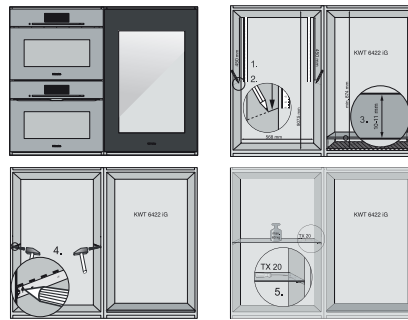

KWT 6422 iG-1

Garrafeira de encastrar

com FlexiFrame e Push2open para sofisticados apreciadores de vinho.

Código EAN: 4002516813385 / Número de material: 12615910 /
Número de material antigo: 36642228EU1

KWT 6422 iG-1

Garrafeira de encastrar

com FlexiFrame e Push2open para sofisticados apreciadores de vinho.

KWT6422iG, KWT6422iG-1, Installation draw

KWT6422iG, KWT6422iG-1, Installation draw, side view

KWT6422iG, KWT6422iG-1, Installation draw

KWT6422iG, KWT6422iG-1, Installation draw, side view

ENB1060, combination 2x45er + KWT6422iG, Installation draw

KWT6422iG, KWT6422iG-1, Interior dimensions (Installation drawings)

ENB1060, combination 60er & 32er ESW + 2x45er + KWT6422iG, Installation draw