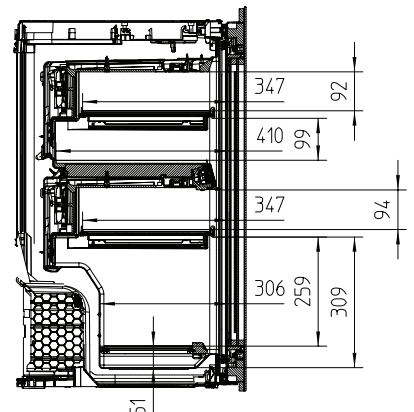

Código EAN: 4002516813385 / Número de material: 12615910 /

Número de material antigo: 36642228EU1

Tipo de construção	
Aparelho integrado	•
Batente da porta	à direita
Design	
Cor da frente	Bege pérola
Iluminação da garrafeira	Iluminação LED
Conforto de utilização	
Miele@home	•
Acessórios de aquisição posterior necessária	XKS 3130 W
Auxiliar de abertura da porta	Push2open
Número de grelhas	2
Material das grelhas	Faia
Número de grelhas FlexiFrame	2
NoteBoard	Sim
Comando	
Tipo de comando	TouchControl
Regulação da temperatura independente para compartimento frigorífico e compartimento congelador	Não
Número de zonas de temperatura	2
Intervalo de temp. mín. ajustável em °C	5
Eficiência e sustentabilidade	
Classe de eficiência energética (A-G)	G
Consumo energético anual em kWh	143,00
Consumo energético em 24 horas em kWh	0,39
Caraterísticas técnicas	
Largura mín. do nicho em mm	560
Largura máx. do nicho em mm	570
Altura máx. do nicho em mm	874
Altura máx. do nicho em mm	890
Profundidade do nicho em mm	550
Largura do aparelho em mm	595
Altura do aparelho em mm	906
Profundidade do aparelho em mm	572
Peso em kg	54,0
Classe climática	SN
Zona para vinhos em l	104
Volume útil total em l	104
Número de garrafas de Bordeaux de 0,75 l	33 garrafas
Classe de emissão de ruído (A-D)	B
Potência sonora em dB(A) re1pW	32
Consumo de energia em miliamperes (mA)	1000
Tensão em V	220-240
Fusível em A	10
Número de fases	1
Frequência em Hz	50-60
Comprimento do cabo elétrico em m	2,0

## KWT 6422 iG-1

Garrafeira de encastrar com FlexiFrame e Push2open para sofisticados apreciadores de vinho.

KWT6422iG, KWT6422iG-1, Installation draw

KWT6422iG, KWT6422iG-1, Installation draw, side view

KWT6422iG, KWT6422iG-1, Installation draw

KWT6422iG, KWT6422iG-1, Installation draw, side view

ENB1060, combination 2x45er + KWT6422iG, Installation draw

KWT6422iG, KWT6422iG-1, Interior dimensions (Installation drawings)