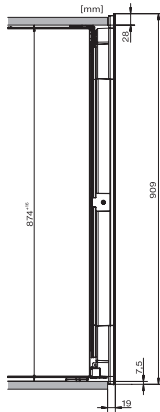

Código EAN: 4002516813385 / Número de material: 12615910 /

Número de material antigo: 36642228EU1

Tipo de construção	
Aparelho integrado	•
Batente da porta	à direita
Design	
Cor da frente	Bege pérola
Iluminação da garrafeira	Iluminação LED
Conforto de utilização	
Miele@home	•
Acessórios de aquisição posterior necessária	XKS 3130 W
Auxiliar de abertura da porta	Push2open
Número de grelhas	2
Material das grelhas	Faia
Número de grelhas FlexiFrame	2
NoteBoard	Sim
Comando	
Tipo de comando	TouchControl
Regulação da temperatura independente para compartimento frigorífico e compartimento congelador	Não
Número de zonas de temperatura	2
Intervalo de temp. mín. ajustável em °C	5
Eficiência e sustentabilidade	
Classe de eficiência energética (A-G)	G
Consumo energético anual em kWh	143,00
Consumo energético em 24 horas em kWh	0,39
Caraterísticas técnicas	
Largura mín. do nicho em mm	560
Largura máx. do nicho em mm	570
Altura máx. do nicho em mm	874
Altura máx. do nicho em mm	890
Profundidade do nicho em mm	550
Largura do aparelho em mm	595
Altura do aparelho em mm	906
Profundidade do aparelho em mm	572
Peso em kg	54,0
Classe climática	SN
Zona para vinhos em l	104
Volume útil total em l	104
Número de garrafas de Bordeaux de 0,75 l	33 garrafas
Classe de emissão de ruído (A-D)	B
Potência sonora em dB(A) re1pW	32
Consumo de energia em miliamperes (mA)	1000
Tensão em V	220-240
Fusível em A	10
Número de fases	1
Frequência em Hz	50-60
Comprimento do cabo elétrico em m	2,0

## KWT 6422 iG-1

Garrafeira de encastrar com FlexiFrame e Push2open para sofisticados apreciadores de vinho.

KWT6422iG, KWT6422iG-1, Installation draw

KWT6422iG, KWT6422iG-1, Installation draw, side view

KWT6422iG, KWT6422iG-1, Installation draw

KWT6422iG, KWT6422iG-1, Installation draw, side view

ENB1060, combination 2x45er + KWT6422iG, Installation draw

KWT6422iG, KWT6422iG-1, Interior dimensions (Installation drawings)