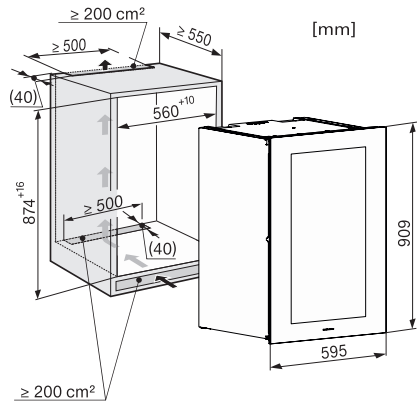

KWT 6422 iG-1

Garrafeira de encastrar

com FlexiFrame e Push2open para sofisticados apreciadores de vinho.

KWT6422iG, KWT6422iG-1, Installation draw