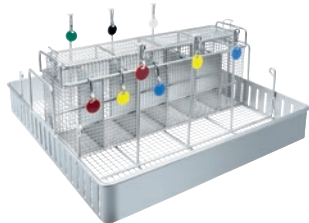

APFD 201

Complemento

para colocação perfeita de máscaras de proteção respiratória.

- Adequado para a colocação segura de 6 máscaras respiratórias
- Acessório: 1 cesto para peças pequenas com 6 compartimentos marcados a cores
- Com tampa separada para peças muito delicadas (6 compartimentos)