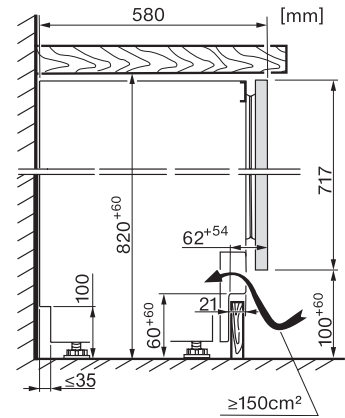

Largura máx. do nicho em mm	600
Altura máx. do nicho em mm	820
Altura máx. do nicho em mm	880
Profundidade do nicho em mm	580
Largura do aparelho em mm	597
Altura do aparelho em mm	819
Profundidade do aparelho em mm	579
Peso em kg	51,0
Tecnologia de fixação	Porta fixa
Classe climática	SN-ST
Compartimento frigorífico em l	95
Volume útil total em l	95
Número de garrafas de Bordeaux de 0,75 l	32 garrafas
Classe de emissão de ruído (A-D)	B
Potência sonora em dB(A) re1pW	32
Consumo de energia em miliamperes (mA)	1500
Tensão em V	220-240
Fusível em A	10
Número de fases	1
Frequência em Hz	50-60
Comprimento do cabo elétrico em m	2,2
Acessórios fornecidos	
Filtro Active AirClean	•
Giz branco	•

KWTUS 7096 E

Garrafeira de encastrar por baixo da bancada com zonas de temperatura separadas, FlexiFrame e Push2open num design compacto.

KWTUS7054F, KWTUS7055F, KWTUS7074F, KWTUS7096E, Built-under, Einbauskizze, Nischenmaß (installation drawings)

KWTUS7196E, KWTUS7096E, Built-under, top view (installation drawings)

KWTUS7096E, Built-under, side view (installation drawings)

KWTUS7054F, KWTUS7055F, KWTUS7074F, KWTUS7096E, KWTUS7196E, Built-under, side view (*footnote) (installation drawings)