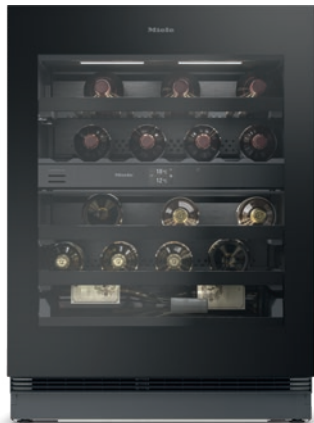

KWTUS 7096 E

Garrafeira de encastrar por baixo da bancada com zonas de temperatura separadas, FlexiFrame e Push2open num design compacto.

- Temperatura ideal de consumo e conservação com zonas de temperatura separadas
- Armazenamento de garrafas de todos os tamanhos e formas com FlexiFrame
- Regulação ideal da humidade do ar com ActiveHumidity
- Etiquetagem individual das prateleiras de madeira no NoteBoard
- Proteção ideal do vinho graças ao vidro isolante resistente aos raios UV

Código EAN: 4002516779438 / Número de material: 12519560 /
Número de material antigo: 39709610EU1

Categoria do aparelho	
Garrafeira	•
Tipo de construção	
Aparelho de integrar	•
Aparelho integrado	•
Aparelho de integrar por baixo da bancada	•
Batente da porta	à direita
Sentido de abertura da porta alterável	•
Adequado para Side-by-Side	•
Design	
Cor do exterior	Preto
Cor da frente	Vidro preto obsidiana
Iluminação da garrafeira	LED contínuo regulável
Conforto de utilização	
Miele@home	•
DynaCool	•
SoftClose	•
Auxiliar de abertura da porta	Push2open
Número de grelhas	4
Material das grelhas	Faia
Número de grelhas FlexiFrame	3
Número de grelhas para armazenamento transversal	1
SelfClose FlexiFrame	•
NoteBoard	Sim
Armazenamento com pouca vibração	•
Comando	
Tipo de comando	FreshTouch
Regulação da temperatura independente para compartimento frigorífico e compartimento congelador	Não
Número de zonas de temperatura	2
Intervalo de temp. mín. ajustável em °C	5
Intervalo de temp. máx. ajustável em °C	20
Modo Sabbat	•
Frigorífico/compartimento frigorífico	
Parede posterior seca	BlackSteel
ActiveHumidity	•
Eficiência e sustentabilidade	
Classe de eficiência energética (A-G)	E
Consumo energético anual em kWh	83,20
Consumo energético em 24 horas em kWh	0,22
Segurança	
Função de bloqueio	•
Alarme acústico da porta	•
Alarme acústico de temperatura	•
Alarme ótico da porta	•
Alarme ótico de temperatura	•
Caraterísticas técnicas	
Largura mín. do nicho em mm	600