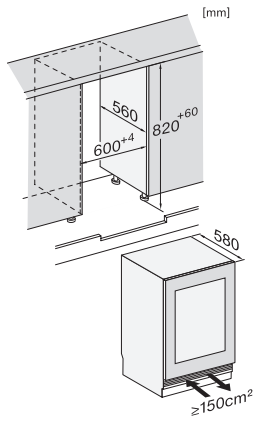

KWTUS 7096 E

Garrafeira de encastrar por baixo da bancada com zonas de temperatura separadas, FlexiFrame e Push2open num design compacto.

KWTUS7054F, KWTUS7055F, KWTUS7074F, KWTUS7096E, Built-under, Einbauskizze, Nischenmaß (installation drawings)