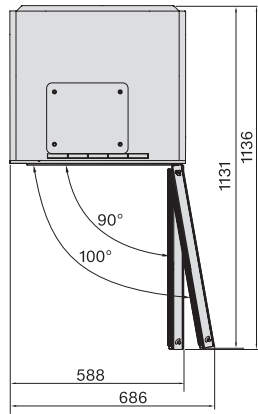

KWTUS7196E, KWTUS7096E, Built-under, top view (installation drawings)