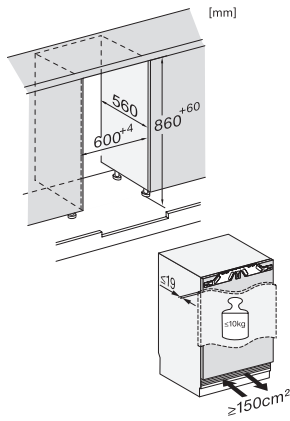

KU 7135 C

Frigorífico de encastrar por baixo da bancada com DailyFresh, iluminação LED e DynaCool num design compacto.

KU7135C, FNUS7140C, Built-under, Einbauskizze, Nischenmaß (installation drawings)