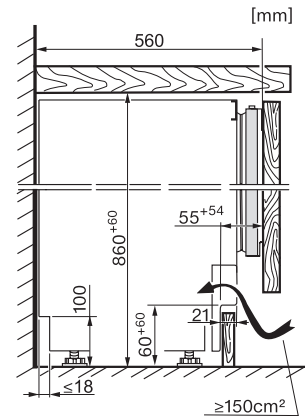

KU7135C, FNUS7140C, Built-under, side view (installation drawings)