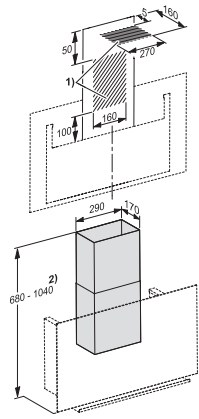

DADC 9000

Chaminé cinza mate

para a condução da saída de ar alternativa para cima.

Código EAN: 4002516805045 / Número de material: 12506100 /
Número de material antigo: 28996472D

- Para DA 9092 W GRGR
- Altura de chaminé flexível de 380–740 mm
- Largura de chaminé de 290 mm
- Profundidade da chaminé de 170 mm
- Incluindo material de fixação na parede

DADC 9000

Chaminé cinza mate

para a condução da saída de ar alternativa para cima.

DADC9000 (Installation drawings)