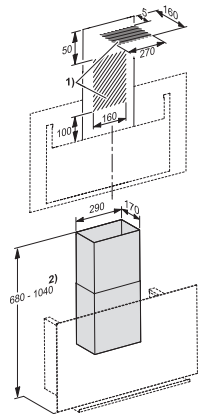

DADC 9000

Chaminé preto mate

para a condução da saída de ar alternativa para cima.

Código EAN: 4002516804758 / Número de material: 12506090 /
Número de material antigo: 28996471D

- Para DA 9092 W OBSW, DA 9299 W BLBO
- Altura de chaminé flexível de 380–740 mm
- Largura de chaminé de 290 mm
- Profundidade da chaminé de 170 mm
- Incluindo material de fixação na parede

DADC 9000

Chaminé preto mate

para a condução da saída de ar alternativa para cima.

DADC9000 (Installation drawings)