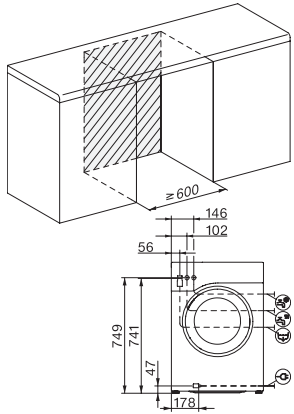

WWB380 WCS 125 Edition

Máquina de lavar roupa de carga frontal W1

com A -20 %, SteamCare e PowerWash para um tratamento perfeito da roupa.

W1 drawing, facia 5 degree, measures in mm