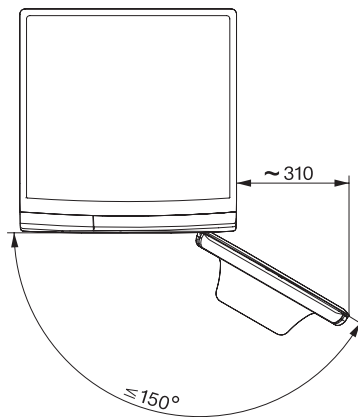

Lavagem a baixa temperatura «frio» e «20 °C»	•
Contador do volume de água	•
Regulação de espuma	•
Motor ProfiEco	•
Programas de lavagem	
QuickPowerWash	•
Algodão	•
Fibras	•
Roupa delicada	•
Camisas	•
Lã (lavagem manual)	•
Expresso 20	•
Roupa escura/Gangas	•
Refrescar (vapor)	•
Despejo/Centrifugação	•
ECO 40-60	•
Extras para lavagem	
Curto	•
Pré-lavagem	•
Água plus	•
Ciclo de enxaguagem adicional	•
Alisar com vapor	•
Alisar extra com vapor	•
Sinal	•
Segurança	
Sistema antifugas	Watercontrol-System
Segurança para crianças	•
Código Pin	•
Interface ótica	•
Caraterísticas técnicas	
Dimensões em mm (largura)	596
Dimensões em mm (altura)	850
Dimensões em mm (profundidade)	636
Profundidade do aparelho com a porta aberta em mm	1054
Prof. do aparelho sem porta (encastrar por baixo de bancada) em mm	600
Peso em kg	80
Potência máxima instalada em kW	2,10-2,40
Tensão em V	220-240
Fusível em A	10
Frequência em HZ	50
Comprimento do cabo elétrico em m	2

WWB380 WCS 125 Edition

Máquina de lavar roupa de carga frontal W1

com A -20 %, SteamCare e PowerWash para um tratamento perfeito da roupa.

W1 drawing, facia 5 degree, measures in mm

W1 drawing, facia 5 degree, measures in mm

W1 drawing, facia 5 degree, measures in mm

W1 drawing, facia 5 degree, measures in mm