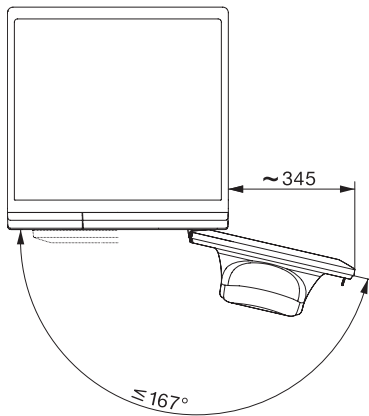

Lavagem a baixa temperatura «frio» e «20 °C»	•
Contador do volume de água	•
Regulação de espuma	•
Motor ProfiEco	•
<b>Programas de lavagem</b>	
Algodão	•
Algodão com pré-lavagem	•
Fibras	•
Roupa delicada	•
Camisas	•
Lãs (lavagem manual)	•
Expresso 20	•
Roupa escura/Gangas	•
Refrescar (vapor)	•
Despejo/Centrifugação	•
ECO 40-60	•
<b>Extras para lavagem</b>	
Curto	•
Alisar com vapor	•
Alisar extra com vapor	•
Sinal	•
<b>Segurança</b>	
Sistema antifugas	Watercontrol-System
Segurança para crianças	•
Código Pin	•
Interface ótica	•
<b>Caraterísticas técnicas</b>	
Dimensões em mm (largura)	596
Dimensões em mm (altura)	850
Dimensões em mm (profundidade)	636
Profundidade do aparelho com a porta aberta em mm	1054
Prof. do aparelho sem porta (encastrar por baixo de bancada) em mm	600
Peso em kg	80
Potência máxima instalada em kW	2,10-2,40
Tensão em V	220-240
Fusível em A	10
Frequência em HZ	50
Comprimento do cabo elétrico em m	2
<b>Acessórios fornecidos</b>	
UltraPhase 1+2	•
Voucher para 5 cartuchos UltraPhase da Miele	•

WCB680 WCS 125 Edition

Máquina de lavar roupa de carga frontal W1

com A -10 %, SteamCare e TwinDos para um tratamento perfeito da roupa.

W1 installation drawing, slanted facia or straight facia, measures in mm

W1 drawing, slanted facia or straight facia, measures in mm

W1 drawing, slanted facia or straight facia, measures in mm

W1 drawing, slanted facia or straight facia, measures in mm