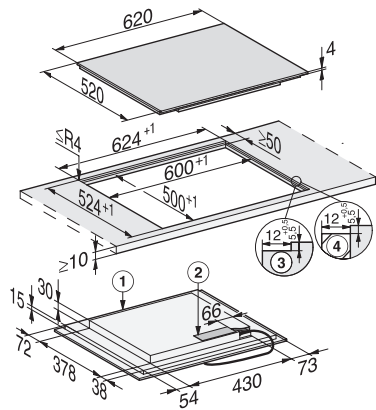

KM 7466 FL 125 Edition

Placa de indução independente do forno
com área de cozinhar PowerFlex para máxima potência.

KM7466FL (installation drawings)