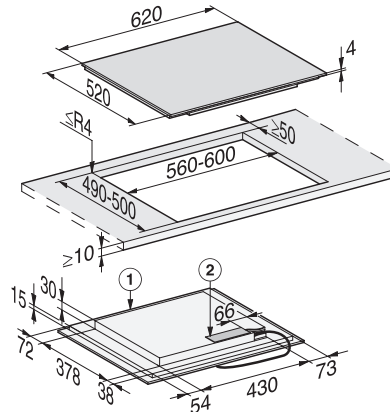

KM7466FL (installation drawings) onset