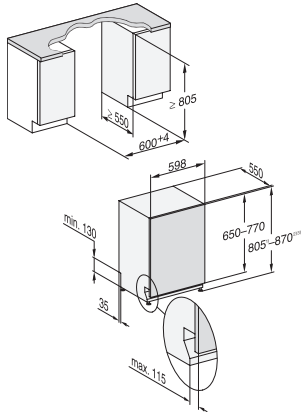

G 7793 SCVi AD 125 Gala Ed.

Máquina de lavar louça de integrar completamente com dosagem automática graças ao AutoDos com PowerDisk integrado.

G7000, fully integrated dishwasher, 60cm (installation drawing)