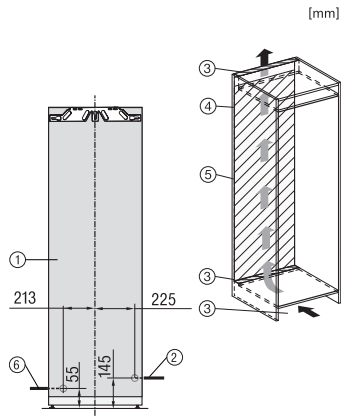

FNS 7794 D L

Congelador de integrar
com ActiveDoor, IceMaker, NoFrost e 8 gavetas do congelador.

FNS7794D L, FNS7794D R, installation (footnote*)
(installation drawings)