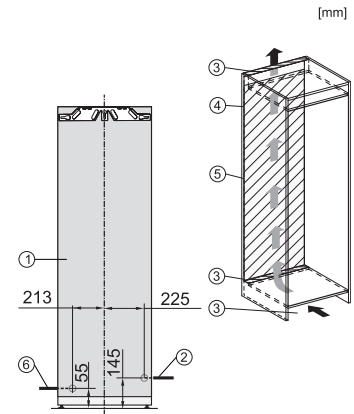

FNS 7774 D

Congelador de integrar  
com NoFrost e oito gavetas de congelação em calhas telescópicas.

Código EAN: 4002516746706 / Número de material: 12443620 /  
Número de material antigo: 37777405EU1

Peso em kg	71,2
Tecnologia de fixação	Porta fixa
Peso máx. frontal do frigorífico em kg	26
Classe climática	SN-T
Compartimento congelador 4 estrelas em l	213
Volume útil total em l	213
Produção de cubos de gelo por dia em kg	0,8
Tempo de conservação em caso de avaria em h	9
Capacidade de congelação em kg/24 horas	12,00
Classe de emissão de ruído (A-D)	B
Potência sonora em dB(A) re1pW	33
Consumo de energia em miliamperes (mA)	1300
Tensão em V	220-240
Fusível em A	10
Número de fases	1
Frequência em Hz	50-60
Comprimento do cabo elétrico em m	2,2
Substituir lâmpada	Serviço ao cliente

## FNS 7774 D

Congelador de integrar  
com NoFrost e oito gavetas de congelação em calhas telescópicas.

K7733E, K7763E, K7732D, K7732E, K7734F, K7764E, K7743E, K7744E, K7773D, K7774D, built-in (footnote\*) (drawings)

K7733E, K7763E, K7732E, K7734F, K7764E, K7743E, K7744E, K7773D, K7774D, side view (installation drawings)

FNS7794E, FNS7774D, installation (footnote\*) (installation drawings)