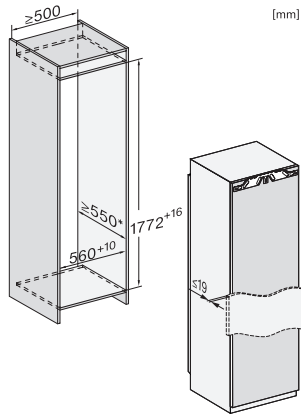

FNS 7774 D

Congelador de integrar
com NoFrost e oito gavetas de congelação em calhas telescópicas.

K7733E, K7763E, K7732D, K7732E, K7734F, K7764E, K7743E, K7744E, K7773D, K7774D, built-in (footnote*) (drawings)