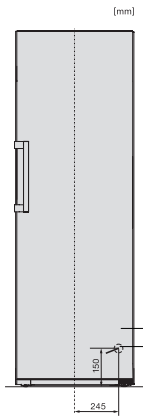

KS 4783 DD

Frigorífico de instalação livre

com DailyFresh e conforto extra para a perfeita combinação Side-by-Side.

KS4383ED N, KS4383DD N, Nordic, KS4783DD, KS4783ED, K4776ED, installation (footnote*) (installation drawings)