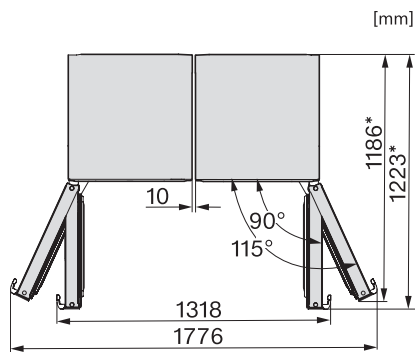

KS 4783 DD

Frigorífico de instalação livre

com DailyFresh e conforto extra para a perfeita combinação Side-by-Side.