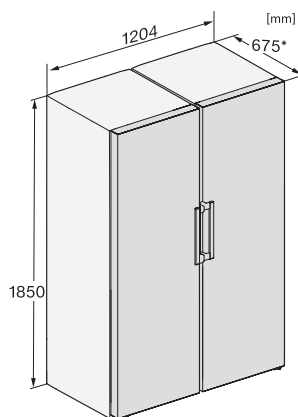

KS4783DD, KS4783ED, FNS4782E, FNS4782D, top view, Side-by-Side (*footnote) (installation drawings)

KS4783DD, KS4383ED, FNS4782E, FNS4782D, installation sketch, Side-by-Side (*footnote) (installation drawings)