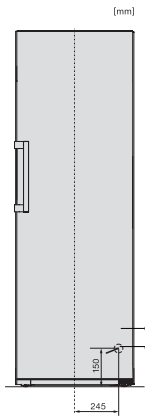

KS 4783 DD

Frigorífico de instalação livre

com DailyFresh e conforto extra para a perfeita combinação Side-by-Side.

KS4383ED N, KS4383DD N, Nordic, KS4783DD, KS4783ED, K4776ED, installation (footnote*) (installation drawings)