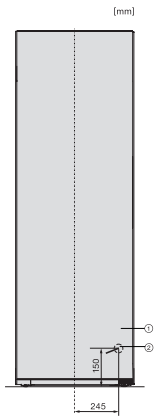

KS 4383 DD

Frigorífico de instalação livre

com Daily Fresh e DynaCool para uma prática combinação Side-by-Side.

K4373ED, KS4383ED, KS4383 C ED, KS4783 bb Blackboard, KS4887DD, installation (footnote*) (installation drawings)