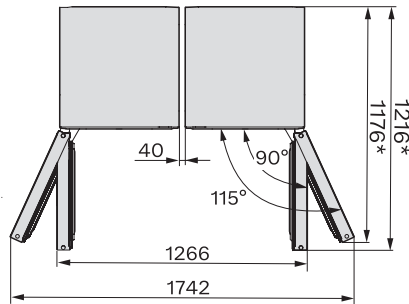

KWTS4785F, KS4887DD, KWTS4785F, KS4383ED, KWTS4785F, KWNS4784DE, KWNS4784DE, KS4887DD, top view (*footnote)