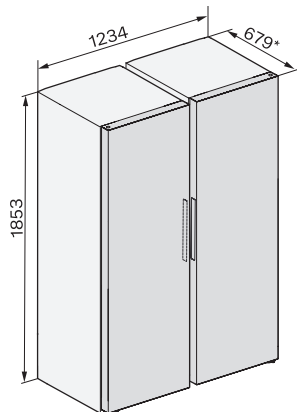

KWTS4785F, KS4887DD, KWTS4785F, KS4383ED, KWTS4785F, KWNS4784DE, KWNS4784DE, KS4887DD, installation sketch (*footnote)