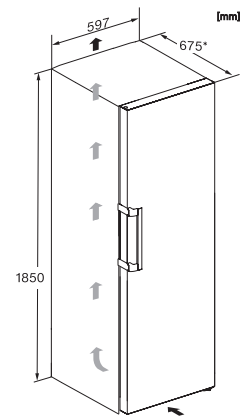

KS4383DD N, KS4383ED N, Nordic, installation sketch (footnote*) (installation drawings)