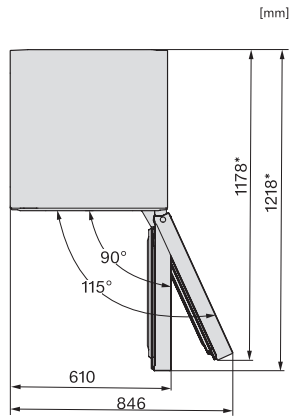

KFN4375DD, KFN4395DD, KFN4393FD, KFN4393D, KFN4377DD, KS4383ED, K4373ED, FN4312E, top view (footnote*)