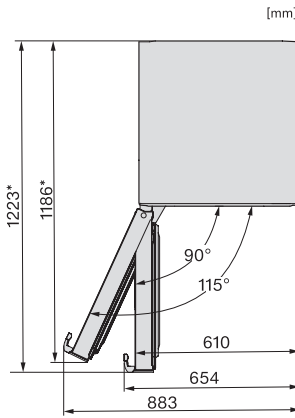

FNS4782E, FNS4782D, FNS4782E N, FNS4782D N, FNS4882D N, FNS4882E N, top view (footnote*) (installation drawings)