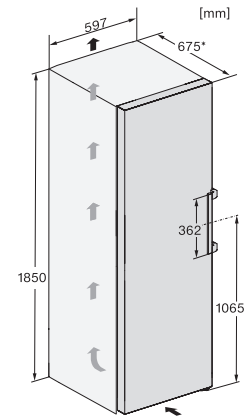

FNS4782E, FNS4782D, FNS4782E C, FNS4382E N, Nordic, installation sketch (footnote*) (installation drawings)