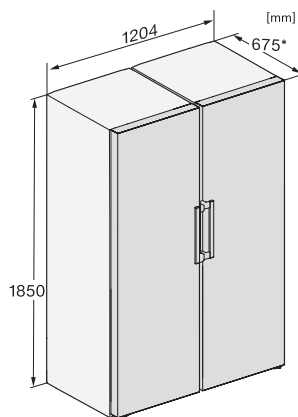

KS4783DD, KS4383ED, FNS4782E, FNS4782D, installation sketch, Side-by-Side (*footnote) (installation drawings)