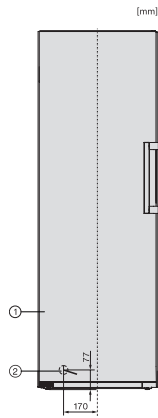

FNS 4782 D

Congelador de instalação livre com NoFrost e mais conforto para a perfeita combinação Side-by-Side.

FNS4782E, FNS4782D, FNS4382D N, FNS4382E N, Nordic, installation (footnote*) (installation drawings)