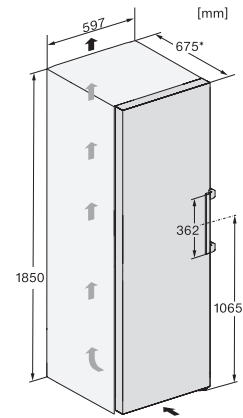

Profundidade do aparelho em mm	675
Peso em kg	67,2
Classe climática	SN-T
Compartimento congelador 4 estrelas em l	278
Volume útil total em l	277
Tempo de conservação em caso de avaria em h	16
Capacidade de congelação em kg/24 horas	18,00
Classe de emissão de ruído (A-D)	C
Potência sonora em dB(A) re1pW	36
Consumo de energia em miliamperes (mA)	1300
Tensão em V	220-240
Fusível em A	10
Número de fases	1
Frequência em Hz	50-60
Comprimento do cabo elétrico em m	2,1
Substituir lâmpada	Serviço ao cliente
Acessórios fornecidos	
Cuvete para cubos de gelo	•
Conjunto Side-by-Side	•

FNS4782E, FNS4782D, FNS4782E C, FNS4382E N, Nordic, installation sketch

KS4783DD, KS4783ED, FNS4782E, FNS4782D, top view, Side-by-Side

KS4783DD, KS4383ED, FNS4782E, FNS4782D, installation sketch, Side-by-Side