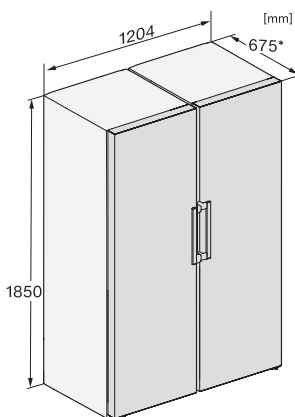

KS4783DD, KS4383ED, FNS4782E, FNS4782D, installation sketch, Side-by-Side