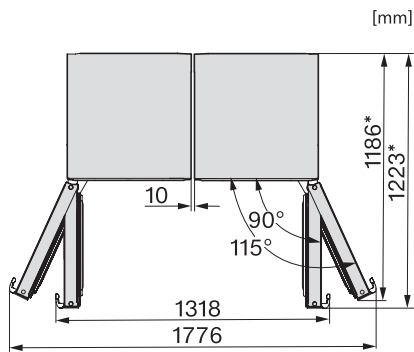

KS4783DD, KS4783ED, FNS4782E, FNS4782D, top view, Side-by-Side (*footnote) (installation drawings)