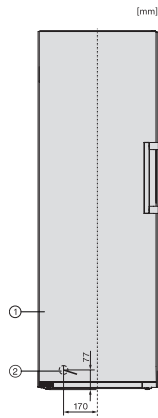

FNS 4782 D

Congelador de instalação livre com NoFrost e mais conforto para a perfeita combinação Side-by-Side.

FNS4782E, FNS4782D, FNS4382D N, FNS4382E N, Nordic, installation