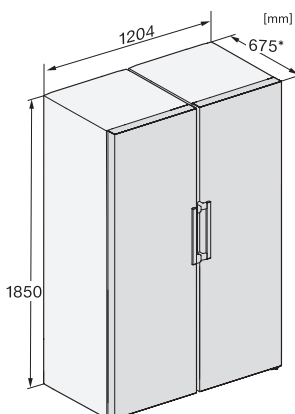

KS4783DD, KS4783ED, FNS4782E, FNS4782D, top view, Side-by-Side (footnote*) (installation drawings)

KS4783DD, KS4383ED, FNS4782E, FNS4782D, installation sketch, Side-by-Side (footnote*) (installation drawings)