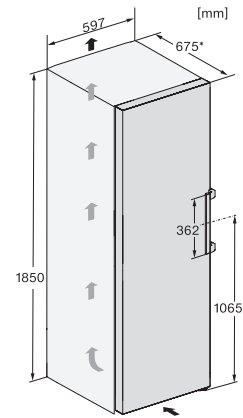

FNS4782E, FNS4782D, FNS4782E C, FNS4382E N, Nordic, installation sketch (footnote*) (installation drawings)