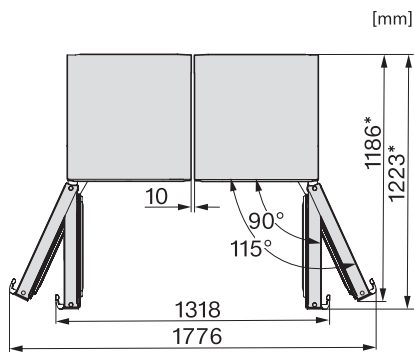

FNS 4782 D

Congelador de instalação livre com NoFrost e mais conforto para a perfeita combinação Side-by-Side.