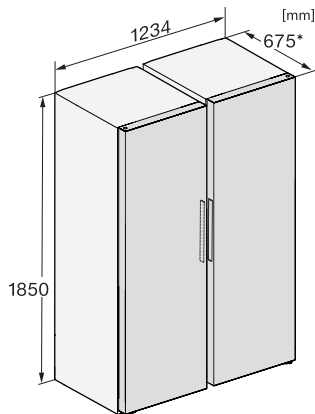

KS4383ED, KS4887DD, FNS4382D, FNS4382E, FNS4882D, installation sketch, Side-by-Side (*footnote) (installation drawings)