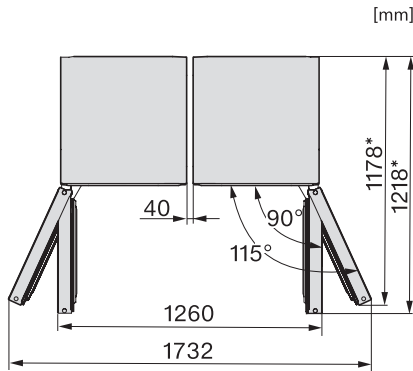

KS4383DD, KS4383ED, FNS4382E, FNS4382D, top view, Side-by-Side (*footnote) (installation drawings)