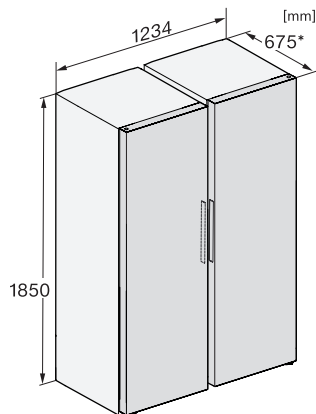

KS4383ED, KS4887DD, FNS4382D, FNS4382E, FNS4382D, installation sketch, Side-by-Side