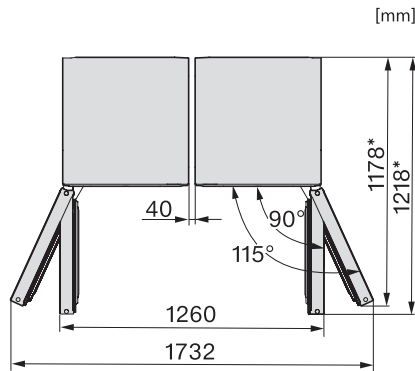

Peso em kg	68,6
Classe climática	SN-T
Compartimento congelador 4 estrelas em l	278
Volume útil total em l	277
Tempo de conservação em caso de avaria em h	16
Capacidade de congelação em kg/24 horas	18,00
Classe de emissão de ruído (A-D)	C
Potência sonora em dB(A) re1pW	36
Consumo de energia em miliamperes (mA)	1300
Tensão em V	220-240
Fusível em A	10
Número de fases	1
Frequência em Hz	50-60
Comprimento do cabo elétrico em m	2,1
Substituir lâmpada	Serviço ao cliente
Acessórios fornecidos	
Filtro de água	Não
Cuvete para cubos de gelo	•
Conjunto Side-by-Side	•

FNS4382D, FNS4382E, top view

FNS4382D, FNS4382E, installation sketch

KS4383ED, KS4887DD, FNS4382D, FNS4382E, FNS4382D, installation sketch, Side-by-Side

KS4383DD, KS4383ED, FNS4382E, FNS4382D, top view, Side-by-Side