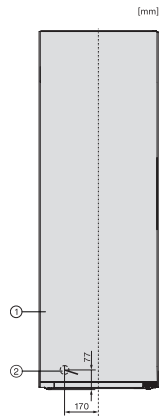

FNS 4382 D

Congelador de instalação livre

com NoFrost e SideOpen para uma combinação Side-by-Side conveniente.

FN4372E, FN4372D, FN4872D, FN4874C, FNS4382E, FNS4382E C, FNS4782E bb, FNS4882D, installation