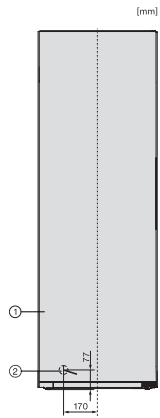

FNS 4382 D

Congelador de instalação livre

com NoFrost e SideOpen para uma combinação Side-by-Side conveniente.

FN4372E, FN4372D, FN4872D, FN4874C, FNS4382E, FNS4382E C, FNS4782E bb, FNS4882D, installation (footnote*) (drawings)