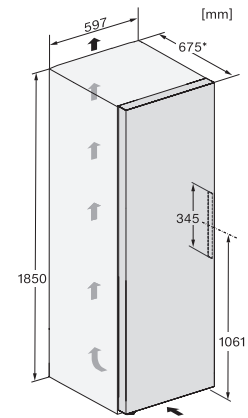

Peso em kg	68,6
Classe climática	SN-T
Compartimento congelador 4 estrelas em l	278
Volume útil total em l	277
Tempo de conservação em caso de avaria em h	16
Capacidade de congelação em kg/24 horas	18,00
Classe de emissão de ruído (A-D)	C
Potência sonora em dB(A) re1pW	36
Consumo de energia em miliamperes (mA)	1300
Tensão em V	220-240
Fusível em A	10
Número de fases	1
Frequência em Hz	50-60
Comprimento do cabo elétrico em m	2,1
Substituir lâmpada	Serviço ao cliente
Acessórios fornecidos	
Filtro de água	Não
Cuvete para cubos de gelo	•
Conjunto Side-by-Side	•

FNS 4382 D

Congelador de instalação livre

com NoFrost e SideOpen para uma combinação Side-by-Side conveniente.

FN4372E, FN4372D, FN4872D, FN4874C, FNS4382E, FNS4382E C, FNS4782E bb, FNS4882D, installation

FNS4382D, FNS4382E, top view

FNS4382D, FNS4382E, installation sketch

KS4383ED, KS4887DD, FNS4382D, FNS4382E, FNS4382D, installation sketch, Side-by-Side

KS4383DD, KS4383ED, FNS4382E, FNS4382D, top view, Side-by-Side