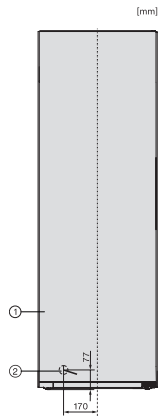

FNS 4382 D

Congelador de instalação livre com NoFrost e SideOpen para uma combinação Side-by-Side conveniente.

FN4372E, FN4372D, FN4872D, FN4874C, FNS4382E, FNS4382E C, FNS4782E bb, FNS4882D, installation (footnote*) (drawings)