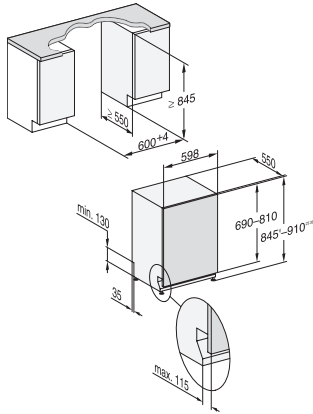

G 7655 SCVi XXL AutoDos

Máquina de lavar louça XXL de integrar completamente com dosagem automática graças ao AutoDos com PowerDisk integrado.

G7000, fully integrated dishwasher, XXL, 60cm
(installation drawing)