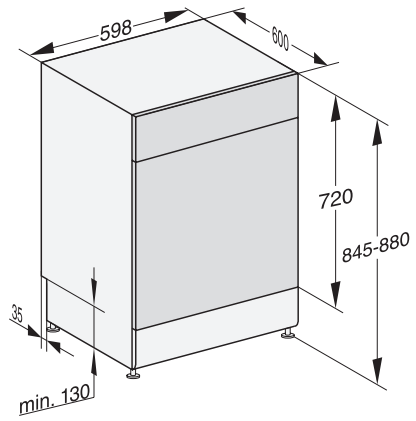

G 7600 SC AutoDos

Máquina de lavar louça de instalação livre

A | 42 dB | Gaveta para talheres | Cestos ExtraComfort | AutoDos | Higiene 75 °C

G7000, free standing dishwasher, 60cm (installation drawing)