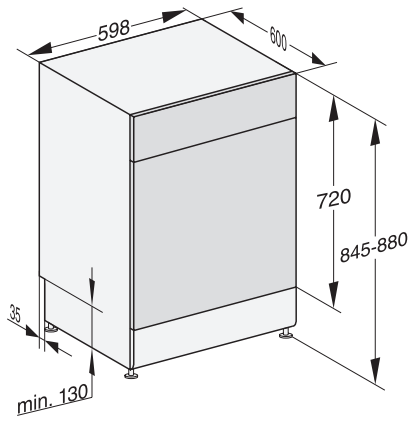

G 7600 SC AutoDos

Máquina de lavar louça de instalação livre
com dosagem automática graças ao AutoDos com PowerDisk integrado.

G7000, free standing dishwasher, 60cm (installation drawing)