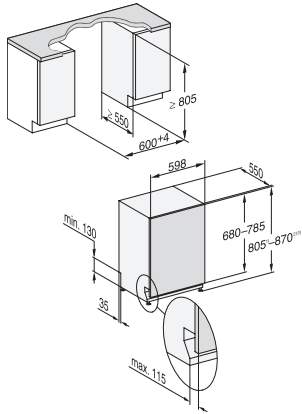

ComfortWash 45 °C	•
Intensivo 75 °C	•
PowerWash	•
ComfortWash+ 55 °C	•
Delicado	•
Extra silencioso 39 dB(A)	•
Limpeza da máquina	•
Enxaguar sal	•
Opções de lavagem	
BottleClean	•
Quick	•
IntenseZone	•
Limpeza extra	•
Secagem extra	•
Configuração dos cestos	
Arrumação dos talheres	Gaveta 3D MultiFlex
Suporte de copos FlexCare	2
Suporte para chávenas FlexCare	1
Configuração dos cestos	ExtraComfort
Número de serviços	14
MultiClip	•
FlexCare Glass & Bottle	•
XL-Assist	•
Segurança	
Sistema Waterproof	•
Indicação de controlo do filtro	•
Caraterísticas técnicas	
Largura do nicho mínima em mm	600
Largura do nicho máxima em mm	600
Altura do nicho mínima em mm	805
Altura do nicho máxima em mm	870
Profundidade do nicho em mm	550
Largura do aparelho em mm	598
Altura do aparelho em mm	805
Profundidade do aparelho em mm	550
Profundidade do aparelho com a porta aberta em cm	116,5
Peso líquido em kg	48,0
Potência máxima instalada em kW	2,00
Tensão em V	230
Fusível em A	10
Número de fases	1
Frequência elétrica padrão	50
Comprimento da mangueira de entrada de água em cm	1,50
Comprimento da mangueira de esgoto em cm	1,50
Comprimento do cabo elétrico em m	1,70
Peso das placas frontais mín. em kg	4,0
Peso das placas frontais máx. em kg	10,0
[reequipável ao min. através do serviço de assistência técnica]	8,0

•

G 7380 SCVi FF

Máquina de lavar louça de integrar completamente para um alinhamento perfeito na cozinha graças ao FrontFit.

G7000, fully integrated dishwasher, 60cm (installation drawing), FrontFit