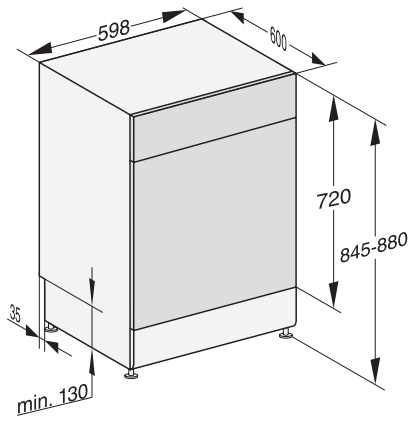

G 7130 SC Front AutoDos

Máq. lavar louça de encastrar
com dosagem automática graças ao AutoDos com PowerDisk integrado.

G7000, free standing dishwasher, 60cm (installation drawing)