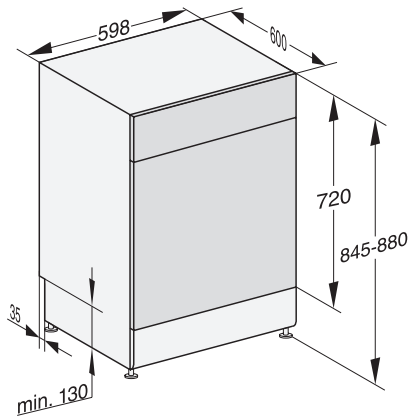

G 7130 SC Front AutoDos

Máquina de lavar louça de instalação livre
com dosagem automática graças ao AutoDos com PowerDisk integrado.

G7000, free standing dishwasher, 60cm (installation drawing)