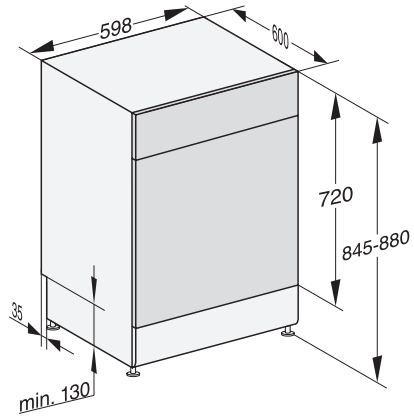

G 7130 SC Front AutoDos

Máquina de lavar louça de instalação livre

B | 43 dB | Gaveta para talheres | Cestos ExtraComfort | AutoDos | Miele@home

G7000, free standing dishwasher, 60cm (installation drawing)