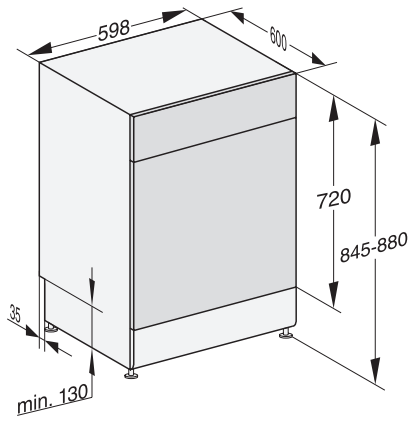

G 7130 SC AutoDos

Máq. lavar louça de encastrar

com dosagem automática graças ao AutoDos com PowerDisk integrado.

G7000, free standing dishwasher, 60cm (installation drawing)