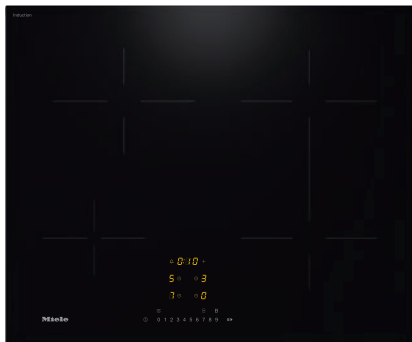

KM 7363 FL

Placa de indução independente do forno  
com áreas de cozinhar Flex para grandes recipientes

- Seleção rápida por escala numérica: ComfortSelect
- 4 zonas de cozinhar, incluindo 1 área de cozinhar Flex
- Com 620 mm de largura para instalação sobre a bancada ou à face
- Comunicação com o exaustor: função automática Con@ctivity
- Uso prático de recipientes grandes graças a zonas de cozinhar Flex

Código EAN: 4002516740186 / Número de material: 12418250 /  
Número de material antigo: 267363701B

<b>Tipo de aquecimento</b>	
Tipo de aquecimento	Indução
<b>Tipo de construção</b>	
Independente do fogão	•
<b>Design</b>	
Elegante superfície vitrocerâmica	•
Instalação à face	•
Cor da vitrocerâmica	Preto
Instalação sobre a bancada	•
<b>Zonas de cozinhar</b>	
Número de zonas de cozinhar	4
Número de áreas de cozinhar	1
Número máximo de recipientes para cozinhar	4
<b>Zonas de cozinhar PowerFlex</b>	
Quantidade	2
Tipo	Zona de cozinhar Flex
Diâmetro em mm	Ø 110-210
Potência em W	2100
Booster em W	3000
<b>1ª zona/área de cozinhar</b>	
Posição	frente à esquerda
Tipo	Zona Vario
Tamanho em mm	Ø 90-160
Potência Booster máx. em W	1850
Potência máx. em W	1350
<b>2ª zona/área de cozinhar</b>	
Posição	atrás à esquerda
Tipo	Zona Vario
Tamanho em mm	Ø 110-220
Potência Booster máx. em W	3000
Potência máx. em W	2300
<b>3ª zona/área de cozinhar</b>	
Posição	à direita
Tipo	Zona de cozinhar Flex
Tamanho em mm	210x400
Potência Booster máx. em W	3650
Potência máx. em W	3000
<b>Conforto de utilização</b>	
Miele@home	•
Comando através de teclas sensoras	ComfortSelect
Função automática Con@ctivity	•
Reconhecimento do recipiente e do tamanho	•
Cor da indicação	Amarelo
Sistema automático	•
Reconhecimento de recipientes	•
Manter quente	•
Função Stop&Go	•
Função Recall	•

KM 7363 FL

Placa de indução independente do forno  
com áreas de cozinhar Flex para grandes recipientes

Código EAN: 4002516740186 / Número de material: 12418250 /  
Número de material antigo: 267363701B