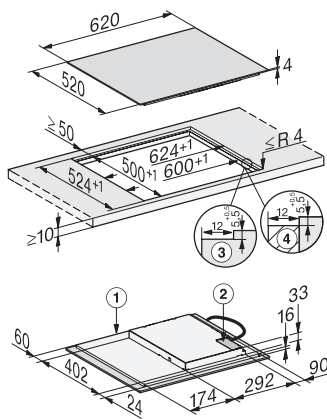

KM7363FL flush (*Fußnote) (Installation drawing)