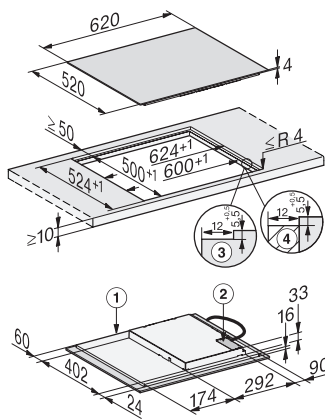

KM7363FL flush (*Fußnote) (Installation drawing)