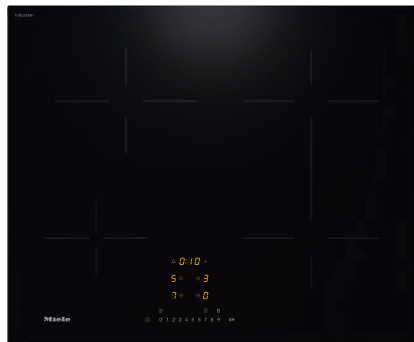

KM 7363 FL

Placa de indução independente do forno  
com áreas de cozinhar Flex para grandes recipientes

- Seleção rápida por escala numérica: ComfortSelect
- 4 zonas de cozinhar, incluindo 1 área de cozinhar Flex
- Com 620 mm de largura para instalação sobre a bancada ou à face
- Comunicação com o exaustor: função automática Con@ctivity
- Uso prático de recipientes grandes graças a zonas de cozinhar Flex

Código EAN: 4002516740186 / Número de material: 12418250 /  
Número de material antigo: 267363701B

<b>Tipo de aquecimento</b>	
Tipo de aquecimento	Indução
<b>Tipo de construção</b>	
Independente do fogão	•
<b>Design</b>	
Elegante superfície vitrocerâmica	•
Cor da vitrocerâmica	Preto
Instalação à face	•
Instalação sobre a bancada	•
<b>Zonas de cozinhar</b>	
Número de zonas de cozinhar	4
Número de áreas de cozinhar	1
Número máximo de recipientes para cozinhar	4
<b>Zonas de cozinhar PowerFlex</b>	
Quantidade	2
Tipo	Zona de cozinhar Flex
Tamanho em mm	Ø 110-210
Potência máx. em W	2100
Potência Booster máx. em W	3000
<b>1ª zona/área de cozinhar</b>	
Posição	frente à esquerda
Tipo	Zona Vario
Tamanho em mm	Ø 90-160
Potência Booster máx. em W	1850
Potência máx. em W	1350
<b>2ª zona/área de cozinhar</b>	
Posição	atrás à esquerda
Tipo	Zona Vario
Tamanho em mm	Ø 110-220
Potência Booster máx. em W	3000
Potência máx. em W	2300
<b>3ª zona/área de cozinhar</b>	
Posição	à direita
Tipo	Zona de cozinhar Flex
Tamanho em mm	210x400
Potência Booster máx. em W	3650
Potência máx. em W	3000
<b>Conforto de utilização</b>	
Ligação em rede com Miele@home	•
Função automática Con@ctivity	•
Reconhecimento do recipiente e do tamanho	•
Comando através de teclas sensoras	ComfortSelect
Cor da indicação	Amarelo
Reconhecimento de recipientes permanente	•
Função Stop&Go	•
Função Recall	•
Timer	•
Desligar automático	•