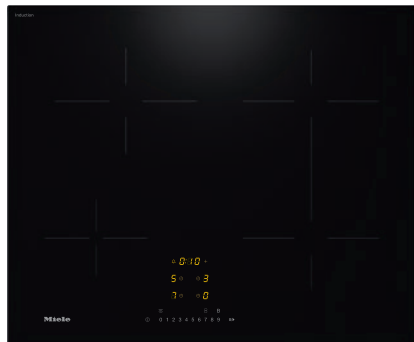

KM 7363 FL

Placa de indução independente do forno  
com áreas de cozinhar Flex para grandes recipientes

- Seleção rápida por escala numérica: ComfortSelect
- 4 zonas de cozinhar, incluindo 1 área de cozinhar Flex
- Com 620 mm de largura para instalação sobre a bancada ou à face
- Comunicação com o exaustor: função automática Con@ctivity
- Uso prático de recipientes grandes graças a zonas de cozinhar Flex

Código EAN: 4002516740186 / Número de material: 12418250 /  
Número de material antigo: 267363701B

<b>Tipo de aquecimento</b>	
Tipo de aquecimento	Indução
<b>Tipo de construção</b>	
Independente do fogão	•
<b>Design</b>	
Elegante superfície vitrocerâmica	•
Instalação à face	•
Cor da vitrocerâmica	Preto
Instalação sobre a bancada	•
<b>Zonas de cozinhar</b>	
Número de zonas de cozinhar	4
Número de áreas de cozinhar	1
Número máximo de recipientes para cozinhar	4
<b>Zonas de cozinhar PowerFlex</b>	
Quantidade	2
Tipo	Zona de cozinhar Flex
Diâmetro em mm	Ø 110-210
Potência em W	2100
Booster em W	3000
<b>1ª zona/área de cozinhar</b>	
Posição	frente à esquerda
Tipo	Zona Vario
Tamanho em mm	Ø 90-160
Potência Booster máx. em W	1850
Potência máx. em W	1350
<b>2ª zona/área de cozinhar</b>	
Posição	atrás à esquerda
Tipo	Zona Vario
Tamanho em mm	Ø 110-220
Potência Booster máx. em W	3000
Potência máx. em W	2300
<b>3ª zona/área de cozinhar</b>	
Posição	à direita
Tipo	Zona de cozinhar Flex
Tamanho em mm	210x400
Potência Booster máx. em W	3650
Potência máx. em W	3000
<b>Conforto de utilização</b>	
Miele@home	•
Comando através de teclas sensoras	ComfortSelect
Função automática Con@ctivity	•
Reconhecimento do recipiente e do tamanho	•
Cor da indicação	Amarelo
Sistema automático	•
Reconhecimento de recipientes	•
Manter quente	•
Função Stop&Go	•
Função Recall	•

KM 7363 FL

Placa de indução independente do forno  
com áreas de cozinhar Flex para grandes recipientes

Código EAN: 4002516740186 / Número de material: 12418250 /  
Número de material antigo: 267363701B