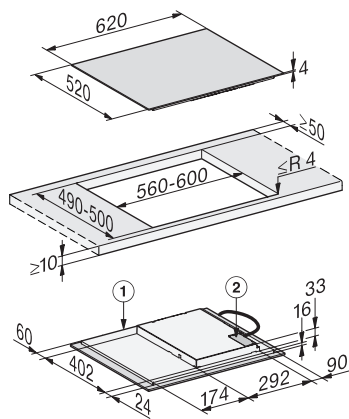

KM 7363 FL

Placa de indução independente do forno
com áreas de cozinhar Flex para grandes recipientes

KM7363FL surface-mounted (*Fußnote) (Installation drawing)