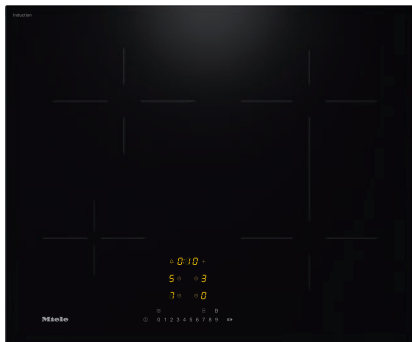

KM 7363 FL

Placa de indução independente do forno
com áreas de cozinhar Flex para grandes recipientes

Código EAN: 4002516740186 / Número de material: 12418250 /
Número de material antigo: 267363701B

Sistema automático	•
Manter quente	•
Possibilidades de regulação individuais (p. ex. sinais sonoros)	•
Eficiência e sustentabilidade	
Utilização do calor residual	•
Consumo de energia no modo desligado em W	0,5
Consumo de energia no modo standby em W	1,0
Consumo de energia no modo de espera em rede em W	2,0
Tempo até à ligação automática no modo desligado em min	20
Tempo até à ligação automática no modo de espera em min	20
Tempo até à ligação automática no modo de espera em rede em min	20
Conforto de manutenção	
Vitrocerâmica de limpeza fácil	•
Segurança	
Desativação de segurança	•
Função de bloqueio	•
Bloqueio de funcionamento	•
Ventilador de arrefecimento integrado	•
Proteção contra sobreaquecimento	•
Indicação de calor residual	•
Caraterísticas técnicas	
Dimensões em mm (largura)	620
Dimensões em mm (altura)	53
Dimensões em mm (profundidade)	520
Dimensões de corte em mm (largura) em caso de instalação sobre a bancada	600
Dimensões de corte em mm (profundidade) em caso de instalação sobre a bancada	490
Altura de montagem com caixa de ligação em mm	53
Medida de corte interna em mm (largura) em caso de instalação à face	600
Medida de corte interna em mm (profundidade) em caso de instalação à face	500
Peso em kg	9
Medida de corte externa em mm (largura) em caso de instalação à face	624
Medida de corte externa em mm (profundidade) em caso de instalação à face	524
Potência máxima instalada em kW	7,30
Comprimento do cabo elétrico em m	1,4
Tensão em V	230
Frequência em Hz	50-60
Acessórios fornecidos	
Cabo de ligação	Sim