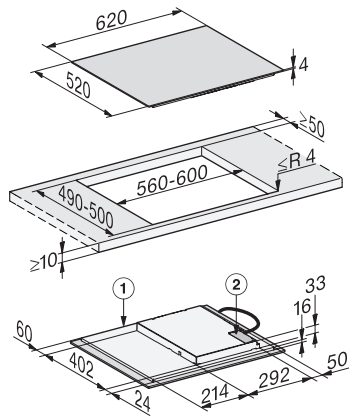

KM 7360 FL

Placa de indução independente do forno  
com 3 zonas de cozinhar individuais

Código EAN: 4002516739777 / Número de material: 12418220 /  
Número de material antigo: 26736070IB

Tempo até à ligação automática no modo desligado em min	20
Tempo até à ligação automática no modo de espera em min	20
Tempo até à ligação automática no modo de espera em rede em min	20
<b>Conforto de manutenção</b>	
Vitrocerâmica de limpeza fácil	•
<b>Segurança</b>	
Desativação de segurança	•
Função de bloqueio	•
Bloqueio de funcionamento	•
Ventilador de arrefecimento integrado	•
Proteção contra sobreaquecimento	•
Indicação de calor residual	•
<b>Caraterísticas técnicas</b>	
Dimensões em mm (largura)	620
Dimensões em mm (altura)	53
Dimensões em mm (profundidade)	526
Dimensões de corte em mm (largura) em caso de instalação sobre a bancada	560
Dimensões de corte em mm (profundidade) em caso de instalação sobre a bancada	490
Altura de montagem com caixa de ligação em mm	48
Medida de corte interna em mm (largura) em caso de instalação à face	600
Medida de corte interna em mm (profundidade) em caso de instalação à face	500
Peso em kg	8
Medida de corte externa em mm (largura) em caso de instalação à face	624
Medida de corte externa em mm (profundidade) em caso de instalação à face	524
Potência máxima instalada em kW	6,60
Comprimento do cabo elétrico em m	1,6
Tensão em V	230
Frequência em Hz	50-60
<b>Acessórios fornecidos</b>	
Cabo de ligação	Sim

## KM 7360 FL

Placa de indução independente do forno  
com 3 zonas de cozinhar individuais

KM7360FL, KM7361FL surface-mounted (\*Fußnote)  
(Installation drawing)

KM7360FL, KM7361FL flush (\*Fußnote) (Installation  
drawing)