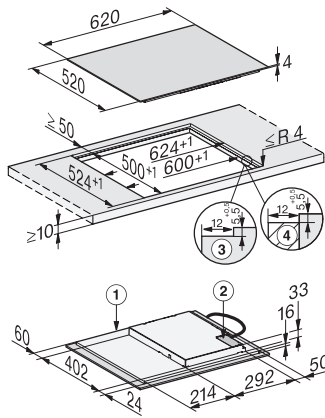

KM 7360 FL

Placa de indução independente do forno  
com 3 zonas de cozinhar individuais

Código EAN: 4002516739777 / Número de material: 12418220 /  
Número de material antigo: 26736070IB

Tempo até à ligação automática no modo desligado em min	20
Tempo até à ligação automática no modo de espera em min	20
Tempo até à ligação automática no modo de espera em rede em min	20
<b>Conforto de manutenção</b>	
Vitrocerâmica de limpeza fácil	•
<b>Segurança</b>	
Desativação de segurança	•
Função de bloqueio	•
Bloqueio de funcionamento	•
Ventilador de arrefecimento integrado	•
Proteção contra sobreaquecimento	•
Indicação de calor residual	•
<b>Caraterísticas técnicas</b>	
Dimensões em mm (largura)	620
Dimensões em mm (altura)	53
Dimensões em mm (profundidade)	526
Dimensões de corte em mm (largura) em caso de instalação sobre a bancada	560
Dimensões de corte em mm (profundidade) em caso de instalação sobre a bancada	490
Altura de montagem com caixa de ligação em mm	48
Medida de corte interna em mm (largura) em caso de instalação à face	600
Medida de corte interna em mm (profundidade) em caso de instalação à face	500
Peso em kg	8
Medida de corte externa em mm (largura) em caso de instalação à face	624
Medida de corte externa em mm (profundidade) em caso de instalação à face	524
Potência máxima instalada em kW	6,60
Comprimento do cabo elétrico em m	1,6
Tensão em V	230
Frequência em Hz	50-60
<b>Acessórios fornecidos</b>	
Cabo de ligação	Sim

## KM 7360 FL

Placa de indução independente do forno  
com 3 zonas de cozinhar individuais

KM7360FL, KM7361FL surface-mounted (\*Fußnote)  
(Installation drawing)

KM7360FL, KM7361FL flush (\*Fußnote) (Installation  
drawing)