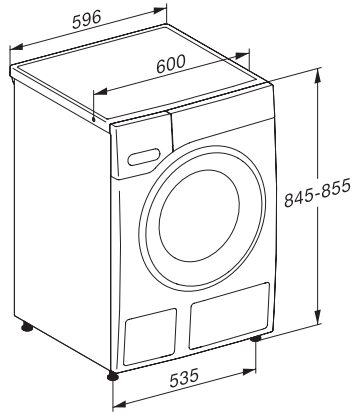

Interface ótica

•

Caraterísticas técnicas

Dimensões em mm (largura)

596

Dimensões em mm (altura)

850

Dimensões em mm (profundidade)

W1 drawing, facia 5 degree, measures in mm

W1 drawing, facia 5 degree, measures in mm

W1 drawing, facia 5 degree, measures in mm