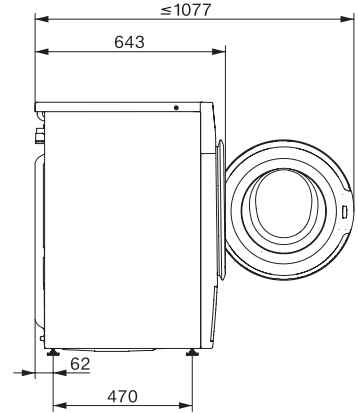

Interface ótica

•

Caraterísticas técnicas

Dimensões em mm (largura)

596

Dimensões em mm (altura)

850

Dimensões em mm (profundidade)

643

Profundidade do aparelho com a porta aberta em mm

1077

Peso em kg

93

Potência máxima instalada em kW

2,10-2,40

Tensão em V

W1 drawing, facia 5 degree, measures in mm

W1 drawing, facia 5 degree, measures in mm

W1 drawing, facia 5 degree, measures in mm