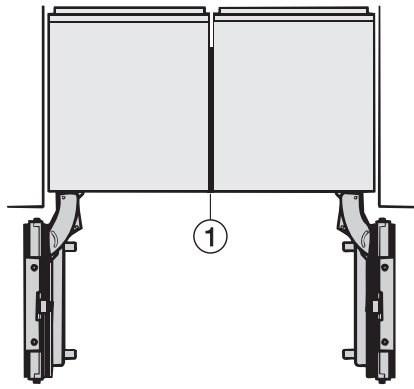

F 2813 Vi
Congelador MasterCool
com design e tecnologia de alta qualidade em grande formato.

Side-by-side, MasterCool, without partition wall, with heating mat (Sketch) (with footnote)