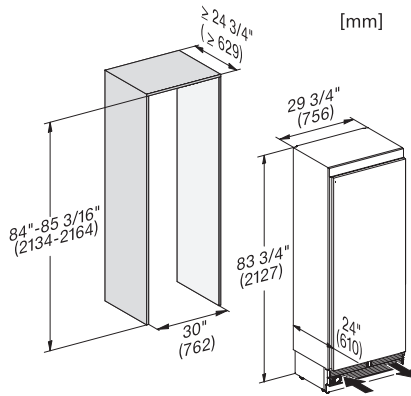

F2812Vi, F2813Vi, F2802Vi, F2811Vi, F2801Vi, MasterCool, inner space, installation drawings