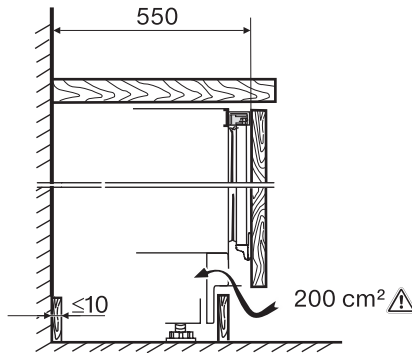

Número de fases	1
Frequência em Hz	50
Comprimento do cabo elétrico em m	1,9
Substituir lâmpada	Serviço ao cliente
Acessórios fornecidos	
Suporte para ovos	•

K 31222 Ui-1

Frigorífico de encastrar por baixo da bancada com disposição do espaço interior prática em formato compacto.