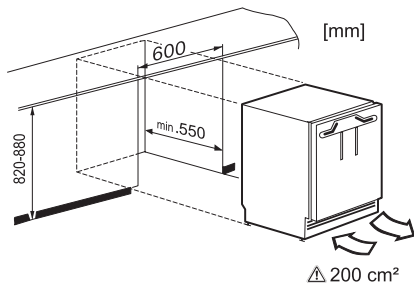

K 31222 Ui-1

Frigorífico de encastrar por baixo da bancada com disposição do espaço interior prática em formato compacto.

K31222Ui, K31222Ui-1, K31225Ui, K31252Ui,
K31252Ui-1, K31242UiF, K31242UiF-1, F31202Ui
(installation drawings)

K31222Ui, K31222Ui-1, K31225Ui, K31252Ui,
K31252Ui-1, K31242UiF, K31242UiF-1, F31202Ui, side
view (installation draw)

K31222Ui, K31222Ui-1, K31225Ui, K31252Ui,
K31252Ui-1, K31242UiF, K31242UiF-1 F31202Ui
(installation drawings)