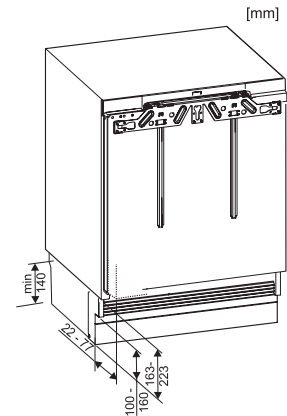

K 31222 Ui-1

Frigorífico de encastrar por baixo da bancada com disposição do espaço interior prática em formato compacto.

K31222Ui, K31222Ui-1, K31225Ui, K31252Ui,
K31252Ui-1, K31242UiF, K31242UiF-1, F31202Ui
(installation drawings)

K31222Ui, K31222Ui-1, K31225Ui, K31252Ui,
K31252Ui-1, K31242UiF, K31242UiF-1, F31202Ui, side
view (installation draw)

K31222Ui, K31222Ui-1, K31225Ui, K31252Ui,
K31252Ui-1, K31242UiF, K31242UiF-1 F31202Ui
(installation drawings)