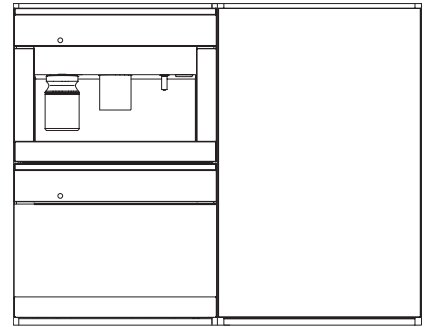

KWT 6422 iG-1

Garrafeira de encastrar

com FlexiFrame e Push2open para sofisticados apreciadores de vinho.

Código EAN: 4002516712336 / Número de material: 12364300 /

Número de material antigo: 36642227EU1

Peso em kg	54,0
Classe climática	SN
Zona para vinhos em l	104
Volume útil total em l	104
Número de garrafas de Bordeaux de 0,75 l	33 garrafas
Classe de emissão de ruído (A-D)	B
Potência sonora em dB(A) re1pW	32
Consumo de energia em miliampères (mA)	1500
Tensão em V	220-240
Fusível em A	10
Número de fases	1
Frequência em Hz	50-60
Comprimento do cabo elétrico em m	2,0

KWT6422iG, KWT6422iG-1, Installation draw

KWT6422iG, KWT6422iG-1, Installation draw, side view

ENB1060, combination 2x45er + KWT6422iG, Installation draw

KWT6422iG, KWT6422iG-1, Interior dimensions (Installation drawings)