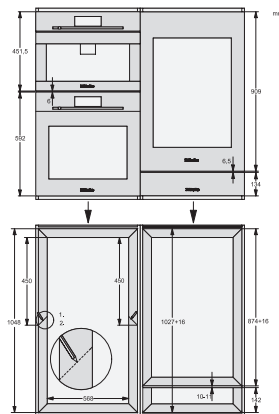

KWT 6422 iG-1

Garrafeira de encastrar

com FlexiFrame e Push2open para sofisticados apreciadores de vinho.

Código EAN: 4002516712336 / Número de material: 12364300 /

Número de material antigo: 36642227EU1

Peso em kg	54,0
Classe climática	SN
Zona para vinhos em l	104
Volume útil total em l	104
Número de garrafas de Bordeaux de 0,75 l	33 garrafas
Classe de emissão de ruído (A-D)	B
Potência sonora em dB(A) re1pW	32
Consumo de energia em miliampères (mA)	1500
Tensão em V	220-240
Fusível em A	10
Número de fases	1
Frequência em Hz	50-60
Comprimento do cabo elétrico em m	2,0

KWT6422iG, KWT6422iG-1, Installation draw

KWT6422iG, KWT6422iG-1, Installation draw, side view

ENB1060, combination 2x45er + KWT6422iG, Installation draw

KWT6422iG, KWT6422iG-1, Interior dimensions (Installation drawings)

ENB1060, combination 60er & 32er ESW + 2x45er + KWT6422iG, Installation draw

ENB1060, combination 45er & 60er + KWT 6422 iG & 14er EVS, Installation draw