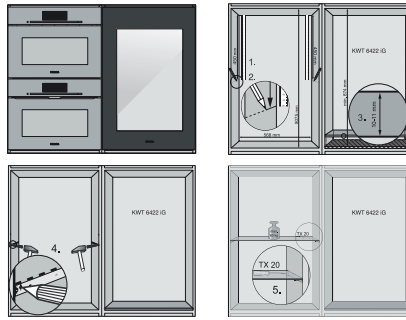

KWT 6422 iG-1

Garrafeira de encastrar

com FlexiFrame e Push2open para sofisticados apreciadores de vinho.