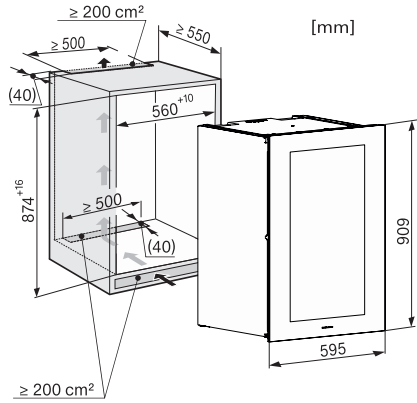

KWT 6422 iG-1

Garrafeira de encastrar

com FlexiFrame e Push2open para sofisticados apreciadores de vinho.

KWT6422iG, KWT6422iG-1, Installation draw