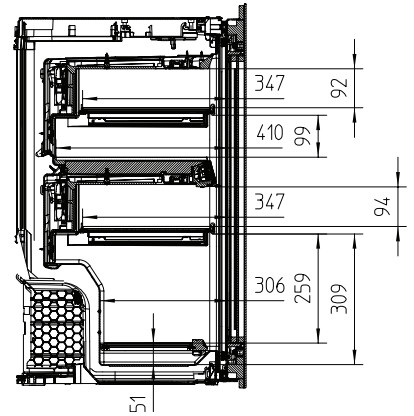

KWT 6422 iG-1

Garrafeira de encastrar

com FlexiFrame e Push2open para sofisticados apreciadores de vinho.

Código EAN: 4002516712336 / Número de material: 12364300 /

Número de material antigo: 36642227EU1

Peso em kg	54,0
Classe climática	SN
Zona para vinhos em l	104
Volume útil total em l	104
Número de garrafas de Bordeaux de 0,75 l	33 garrafas
Classe de emissão de ruído (A-D)	B
Potência sonora em dB(A) re1pW	32
Consumo de energia em miliampères (mA)	1500
Tensão em V	220-240
Fusível em A	10
Número de fases	1
Frequência em Hz	50-60
Comprimento do cabo elétrico em m	2,0

KWT6422iG, KWT6422iG-1, Installation draw

KWT6422iG, KWT6422iG-1, Installation draw, side view

ENB1060, combination 2x45er + KWT6422iG, Installation draw

KWT6422iG, KWT6422iG-1, Interior dimensions (Installation drawings)