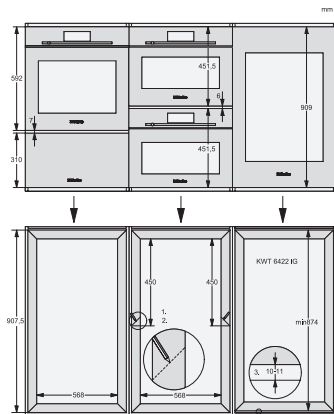

KWT 6422 iG-1

Garrafeira de encastrar

com FlexiFrame e Push2open para sofisticados apreciadores de vinho.

Código EAN: 4002516712336 / Número de material: 12364300 /

Número de material antigo: 36642227EU1

Peso em kg	54,0
Classe climática	SN
Zona para vinhos em l	104
Volume útil total em l	104
Número de garrafas de Bordeaux de 0,75 l	33 garrafas
Classe de emissão de ruído (A-D)	B
Potência sonora em dB(A) re1pW	32
Consumo de energia em miliampères (mA)	1500
Tensão em V	220-240
Fusível em A	10
Número de fases	1
Frequência em Hz	50-60
Comprimento do cabo elétrico em m	2,0

KWT6422iG, KWT6422iG-1, Installation draw

KWT6422iG, KWT6422iG-1, Installation draw, side view

ENB1060, combination 2x45er + KWT6422iG, Installation draw

KWT6422iG, KWT6422iG-1, Interior dimensions (Installation drawings)

ENB1060, combination 60er & 32er ESW + 2x45er + KWT6422iG, Installation draw

ENB1060, combination 45er & 60er + KWT 6422 iG & 14er EVS, Installation draw