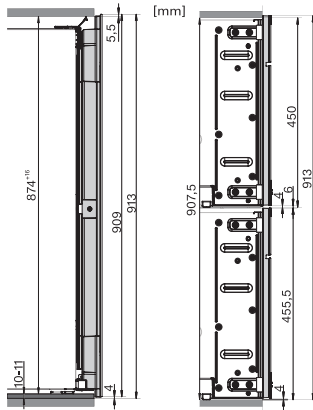

KWT 6422 iG-1

Garrafeira de encastrar

com FlexiFrame e Push2open para sofisticados apreciadores de vinho.

Código EAN: 4002516712336 / Número de material: 12364300 /

Número de material antigo: 36642227EU1

Peso em kg	54,0
Classe climática	SN
Zona para vinhos em l	104
Volume útil total em l	104
Número de garrafas de Bordeaux de 0,75 l	33 garrafas
Classe de emissão de ruído (A-D)	B
Potência sonora em dB(A) re1pW	32
Consumo de energia em miliampères (mA)	1500
Tensão em V	220-240
Fusível em A	10
Número de fases	1
Frequência em Hz	50-60
Comprimento do cabo elétrico em m	2,0

KWT6422iG, KWT6422iG-1, Installation draw

KWT6422iG, KWT6422iG-1, Installation draw, side view

ENB1060, combination 2x45er + KWT6422iG, Installation draw

KWT6422iG, KWT6422iG-1, Interior dimensions (Installation drawings)

ENB1060, combination 60er & 32er ESW + 2x45er + KWT6422iG, Installation draw

ENB1060, combination 45er & 60er + KWT 6422 iG & 14er EVS, Installation draw