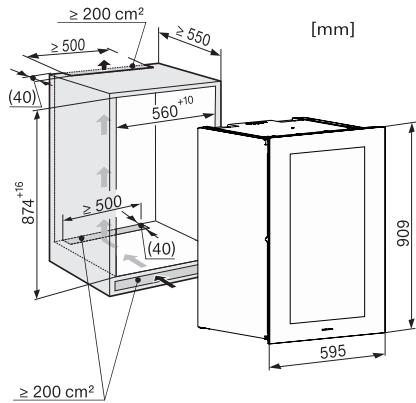

KWT 6422 iG-1

Garrafeira de encastrar com FlexiFrame e Push2open para sofisticados apreciadores de vinho.

KWT6422iG, KWT6422iG-1, Installation draw