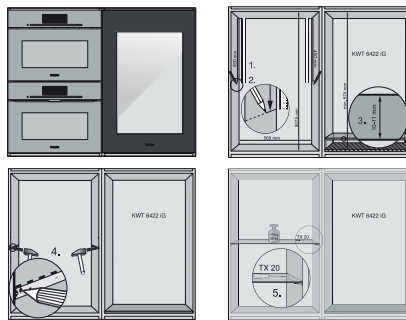

KWT 6422 iG-1

Garrafeira de encastrar com FlexiFrame e Push2open para sofisticados apreciadores de vinho.