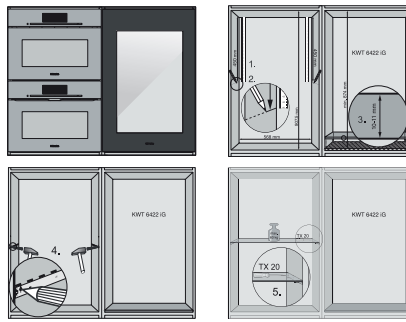

KWT 6422 iG-1

Garrafeira de encastrar

com FlexiFrame e Push2open para sofisticados apreciadores de vinho.

Código EAN: 4002516712312 / Número de material: 12364280 /  
Número de material antigo: 36642222EU1

## KWT 6422 iG-1

Garrafeira de encastrar

com FlexiFrame e Push2open para sofisticados apreciadores de vinho.

KWT6422iG, KWT6422iG-1, Installation draw

KWT6422iG, KWT6422iG-1, Installation draw, side view

KWT6422iG, KWT6422iG-1, Installation draw

KWT6422iG, KWT6422iG-1, Installation draw, side view

ENB1060, combination 2x45er + KWT6422iG, Installation draw

KWT6422iG, KWT6422iG-1, Interior dimensions (Installation drawings)

ENB1060, combination 60er & 32er ESW + 2x45er + KWT6422iG, Installation draw