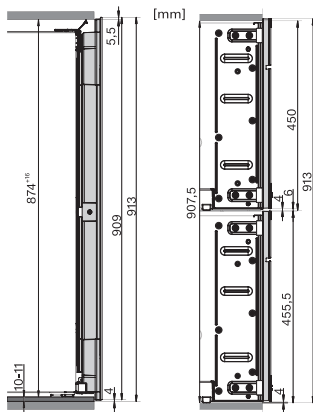

KWT 6422 iG-1

Garrafeira de encastrar

com FlexiFrame e Push2open para sofisticados apreciadores de vinho.

Código EAN: 4002516712312 / Número de material: 12364280 /

Número de material antigo: 36642222EU1

Profundidade do aparelho em mm	572
Peso em kg	54,0
Classe climática	SN
Zona para vinhos em l	104
Volume útil total em l	104
Número de garrafas de Bordeaux de 0,75 l	33 garrafas
Classe de emissão de ruído (A-D)	B
Potência sonora em dB(A) re1pW	32
Consumo de energia em miliampères (mA)	1500
Tensão em V	220-240
Fusível em A	10
Número de fases	1
Frequência em Hz	50-60
Comprimento do cabo elétrico em m	2,0

KWT6422iG, KWT6422iG-1, Installation draw

KWT6422iG, KWT6422iG-1, Installation draw, side view

ENB1060, combination 2x45er + KWT6422iG, Installation draw

KWT6422iG, KWT6422iG-1, Interior dimensions (Installation drawings)

ENB1060, combination 60er & 32er ESW + 2x45er + KWT6422iG, Installation draw

ENB1060, combination 45er & 60er + KWT 6422 iG & 14er EVS, Installation draw