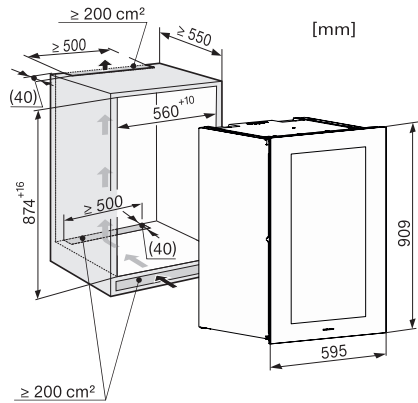

KWT 6422 iG-1

Garrafeira de encastrar

com FlexiFrame e Push2open para sofisticados apreciadores de vinho.

KWT6422iG, KWT6422iG-1, Installation draw