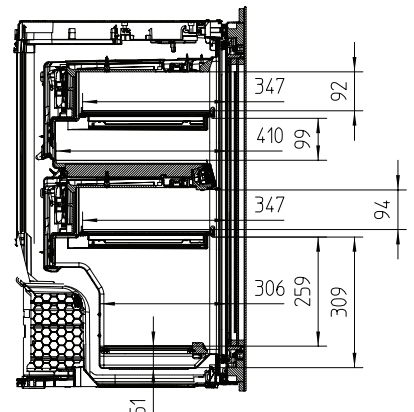

KWT 6422 iG-1

Garrafeira de encastrar

com FlexiFrame e Push2open para sofisticados apreciadores de vinho.

Código EAN: 4002516712312 / Número de material: 12364280 /

Número de material antigo: 36642222EU1

Profundidade do aparelho em mm	572
Peso em kg	54,0
Classe climática	SN
Zona para vinhos em l	104
Volume útil total em l	104
Número de garrafas de Bordeaux de 0,75 l	33 garrafas
Classe de emissão de ruído (A-D)	B
Potência sonora em dB(A) re1pW	32
Consumo de energia em miliampères (mA)	1500
Tensão em V	220-240
Fusível em A	10
Número de fases	1
Frequência em Hz	50-60
Comprimento do cabo elétrico em m	2,0

KWT6422iG, KWT6422iG-1, Installation draw

KWT6422iG, KWT6422iG-1, Installation draw, side view

ENB1060, combination 2x45er + KWT6422iG, Installation draw

KWT6422iG, KWT6422iG-1, Interior dimensions (Installation drawings)