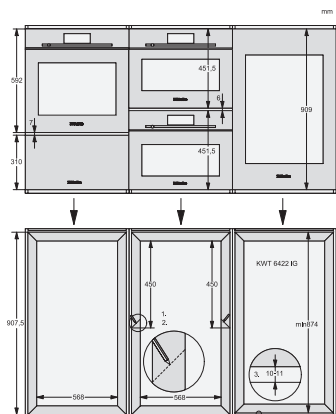

KWT 6422 iG-1

Garrafeira de encastrar

com FlexiFrame e Push2open para sofisticados apreciadores de vinho.

Código EAN: 4002516712312 / Número de material: 12364280 /

Número de material antigo: 36642222EU1

Profundidade do aparelho em mm	572
Peso em kg	54,0
Classe climática	SN
Zona para vinhos em l	104
Volume útil total em l	104
Número de garrafas de Bordeaux de 0,75 l	33 garrafas
Classe de emissão de ruído (A-D)	B
Potência sonora em dB(A) re1pW	32
Consumo de energia em miliampères (mA)	1500
Tensão em V	220-240
Fusível em A	10
Número de fases	1
Frequência em Hz	50-60
Comprimento do cabo elétrico em m	2,0

KWT6422iG, KWT6422iG-1, Installation draw

KWT6422iG, KWT6422iG-1, Installation draw, side view

ENB1060, combination 2x45er + KWT6422iG, Installation draw

KWT6422iG, KWT6422iG-1, Interior dimensions (Installation drawings)

ENB1060, combination 60er & 32er ESW + 2x45er + KWT6422iG, Installation draw

ENB1060, combination 45er & 60er + KWT 6422 iG & 14er EVS, Installation draw