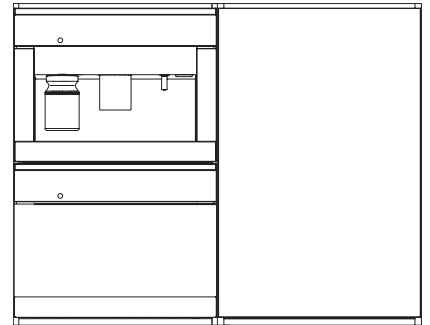

KWT 6422 iG-1

Garrafeira de encastrar com FlexiFrame e Push2open para sofisticados apreciadores de vinho.