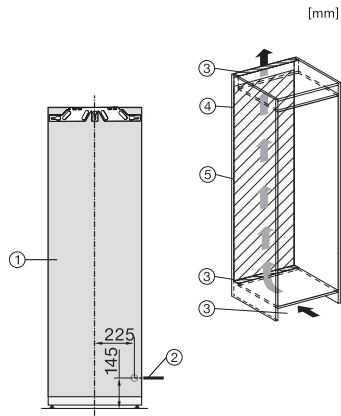

FNS 7740 D 125 Gala Ed
Congelador de integrar
com NoFrost e oito gavetas de congelação em calhas telescópicas.

K7733E, K7763E, K7732E, K7734F, K7764E, K7743E, K7744E, K7773D, K7774D (footnote*) (installation drawings)