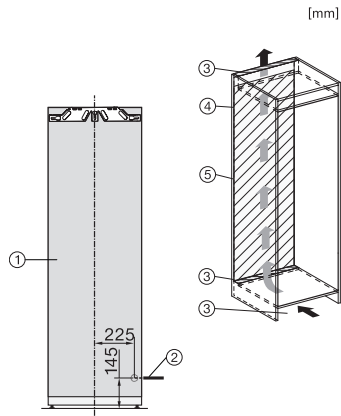

FNS 7740 D 125 Gala Ed
Congelador de integrar
com NoFrost e oito gavetas do congelador para elevado conforto.

K7733E, K7763E, K7732E, K7734F, K7764E, K7743E, K7744E, K7773D, K7774D (footnote*) (installation drawings)