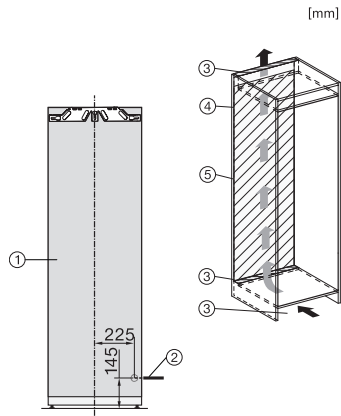

K 7747 C 125 Gala Ed
Frigorífico de integrar
para um armazenamento profissional, graças ao PerfectFresh Pro e DynaCool.

K7733E, K7763E, K7732E, K7734F, K7764E, K7743E, K7744E, K7773D, K7774D (footnote*) (installation drawings)