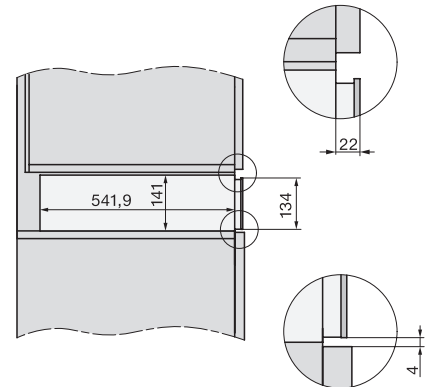

## ESW 7010 125 Gala Ed

Gaveta aquecedora Gourmet sem pega com 14 cm de altura para pré-aquecer louça, manter alimentos quentes e cozinhar a baixas temperaturas.

ESW7x10, DGC7x4xHCPro, DGC7x4xHCXPro, installation drawings

ESW7x10, EVS7010, DG7x4x, DGM7x4x installation drawings

ESW7x10, EVS7010, DGC7x6xHCPro, DGC7x6xHCXPro installation drawings

built-in ESW7x10 EVS7010, installation drawing

Installation ESW7x10, installation drawing, AU, GB

side view ESW7x10 EVS7010, installation drawing