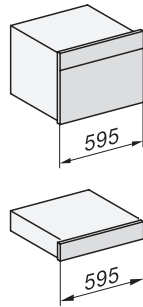

ESW 7010 125 Gala Ed

Gaveta aquecedora Gourmet sem pega com 14 cm de altura para pré-aquecer louça, manter alimentos quentes e cozinhar a baixas temperaturas.

Código EAN: 4002516719953 / Número de material: 12343000 /  
Número de material antigo: 30701050IB

## ESW 7010 125 Gala Ed

Gaveta aquecedora Gourmet sem pega com 14 cm de altura para pré-aquecer louça, manter alimentos quentes e cozinhar a baixas temperaturas.

ESW7x10, DGC7x4xHCPro, DGC7x4xHCXPro, installation drawings