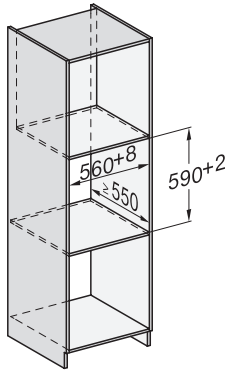

ESW 7010 125 Gala Ed

Gaveta aquecedora Gourmet sem pega com 14 cm de altura para pré-aquecer louça, manter alimentos quentes e cozinhar a baixas temperaturas.

Código EAN: 4002516719953 / Número de material: 12343000 /  
Número de material antigo: 30701050IB

## ESW 7010 125 Gala Ed

Gaveta aquecedora Gourmet sem pega com 14 cm de altura para pré-aquecer louça, manter alimentos quentes e cozinhar a baixas temperaturas.

ESW7x10, DGC7x4xHCPro, DGC7x4xHCXPro, installation drawings