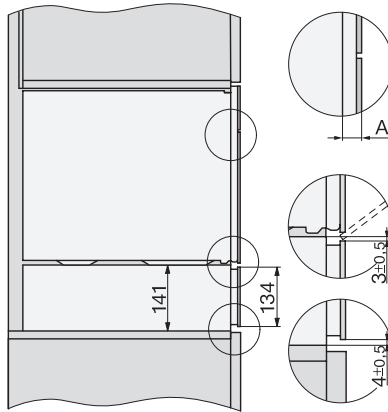

ESW 7010 125 Gala Ed

Gaveta aquecedora Gourmet sem pega com 14 cm de altura para pré-aquecer louça, manter alimentos quentes e cozinhar a baixas temperaturas.

Código EAN: 4002516719953 / Número de material: 12343000 /  
Número de material antigo: 30701050IB

Fusível em A	10
Número de fases	1
Cabo de ligação com ficha	•
Comprimento do cabo elétrico em m	2,0
<b>Acessórios fornecidos</b>	
Revestimento antiderrapante	1

## ESW 7010 125 Gala Ed

Gaveta aquecedora Gourmet sem pega com 14 cm de altura para pré-aquecer louça, manter alimentos quentes e cozinhar a baixas temperaturas.

ESW7x10, DGC7x4xHCPro, DGC7x4xHCXPro, installation drawings

side view ESW7x10 EVS7010, installation drawing