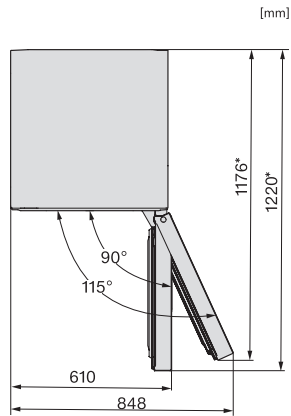

KFN 4795 CD

Combinado de instalação livre com DailyFresh, NoFrost, DynaCool e mais conforto.

KFN4898CD bs, KS4887DD edt/cs, top view (footnote*) (installation drawings)