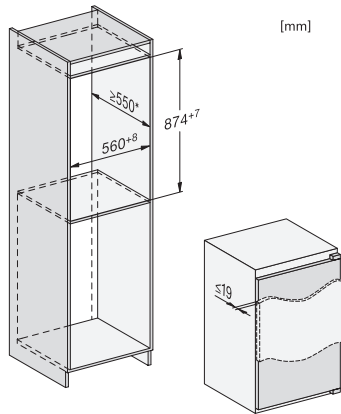

K 7126 E

Frigorífico de integrar

com compartimento congelador 4* integrado, iluminação LED e SuperCool.

K7118D, K7128D, K7116E, K7126E, K7117D, K7127D, K7115E, K7125E, built-in (footnote*) (installation drawings)