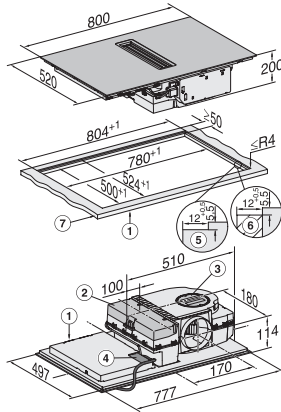

KMDA 7272 FL-U Silence

Placa de indução com exaustor integrado

com motor Silence e 4 zonas de cozinhar para funcionamento por recirculação de ar.

	Abluftbetrieb	Geführter Umluftbetrieb	Plug&Play-Betrieb
KMDA 7272 FR-A	✓	–	–
KMDA 7272 FR-U	–	✓	✓/✓
KMDA 7272 FL-A	✓	–	–
KMDA 7272 FL-U	–	✓	✓/✓

KMDA7272FL, KMDA7473FL – flush – Installation drawing