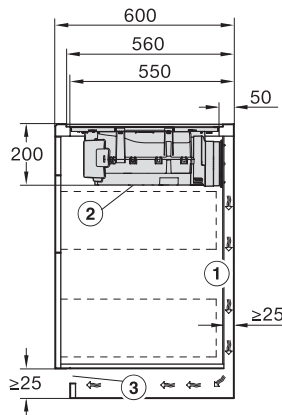

Dimensões em mm (altura)	200
Dimensões em mm (profundidade)	520
Dimensões de corte em mm (largura) em caso de instalação sobre a bancada	780
Dimensões de corte em mm (profundidade) em caso de instalação sobre a bancada	500
Altura de montagem com caixa de ligação em mm	200
Medida de corte interna em mm (largura) em caso de instalação à face	780
Medida de corte interna em mm (profundidade) em caso de instalação à face	500
Peso em kg	15
Medida de corte externa em mm (largura) em caso de instalação à face	804
Medida de corte externa em mm (profundidade) em caso de instalação à face	524
Potência máxima instalada em kW	7,50
Tensão em V	230
Frequência em Hz	50-60
Comprimento do cabo elétrico em m	1,6
Acessórios fornecidos	
Cabo de ligação	Sim

KMDA7272FL, KMDA7473FL – flush – Installation drawing

KMDA7272FL, KMDA7473FL – Installation drawing

KMDA7272FL/FR – Operating options

KMDA7272FL/FR, KMDA7473FL/FR, Exhaust air (Installation drawing)

KMDA7272FL, KMDA7473FL – Side view flush, Plug&Play – Installation drawing

KMDA7272FL, KMDA7473FL – Side view lying on top, Plug&Play – Installation drawing

KMDA7272FL, KMDA7473FL – Side view flush+X, Plug&Play – Installation drawing

KMDA7272FL, KMDA7473FL – Side view lying on top+X, Plug&Play – Installation drawing