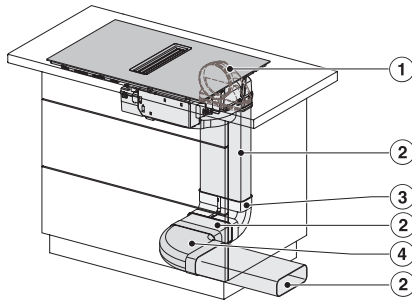

Dimensões em mm (altura)	200
Dimensões em mm (profundidade)	520
Dimensões de corte em mm (largura) em caso de instalação sobre a bancada	780
Dimensões de corte em mm (profundidade) em caso de instalação sobre a bancada	500
Altura de montagem com caixa de ligação em mm	200
Medida de corte interna em mm (largura) em caso de instalação à face	780
Medida de corte interna em mm (profundidade) em caso de instalação à face	500
Peso em kg	15
Medida de corte externa em mm (largura) em caso de instalação à face	804
Medida de corte externa em mm (profundidade) em caso de instalação à face	524
Potência máxima instalada em kW	7,50
Tensão em V	230
Frequência em Hz	50-60
Comprimento do cabo elétrico em m	1,6
Acessórios fornecidos	
Cabo de ligação	Sim

KMDA7272FL, KMDA7473FL – flush – Installation drawing

KMDA7272FL, KMDA7473FL – Installation drawing

KMDA7272FL/FR – Operating options

KMDA7272FL/FR, KMDA7473FL/FR, Exhaust air (Installation drawing)

KMDA7272FL, KMDA7473FL – Side view flush, Plug&Play – Installation drawing

KMDA7272FL, KMDA7473FL – Side view lying on top, Plug&Play – Installation drawing

KMDA7272FL, KMDA7473FL – Side view flush+X, Plug&Play – Installation drawing

KMDA7272FL, KMDA7473FL – Side view lying on top+X, Plug&Play – Installation drawing

KMDA7272FL/FR, KMDA7473FL/FR – Installation variant 1 Basis -drawing

KMDA 7272 FL-A Silence

Placa de indução com exaustor integrado

com motor Silence e 4 zonas de cozinhar para funcionamento por saída de ar.