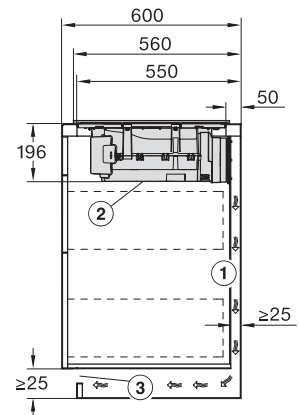

Dimensões em mm (altura)	200
Dimensões em mm (profundidade)	520
Dimensões de corte em mm (largura) em caso de instalação sobre a bancada	780
Dimensões de corte em mm (profundidade) em caso de instalação sobre a bancada	500
Altura de montagem com caixa de ligação em mm	200
Medida de corte interna em mm (largura) em caso de instalação à face	780
Medida de corte interna em mm (profundidade) em caso de instalação à face	500
Peso em kg	15
Medida de corte externa em mm (largura) em caso de instalação à face	804
Medida de corte externa em mm (profundidade) em caso de instalação à face	524
Potência máxima instalada em kW	7,50
Tensão em V	230
Frequência em Hz	50-60
Comprimento do cabo elétrico em m	1,6
Acessórios fornecidos	
Cabo de ligação	Sim

KMDA7272FL, KMDA7473FL – flush – Installation drawing

KMDA7272FL, KMDA7473FL – Installation drawing

KMDA7272FL/FR – Operating options

KMDA7272FL/FR, KMDA7473FL/FR, Exhaust air (Installation drawing)

KMDA7272FL, KMDA7473FL – Side view flush, Plug&Play – Installation drawing

KMDA7272FL, KMDA7473FL – Side view lying on top, Plug&Play – Installation drawing

KMDA7272FL, KMDA7473FL – Side view flush+X, Plug&Play – Installation drawing

KMDA7272FL, KMDA7473FL – Side view lying on top+X, Plug&Play – Installation drawing