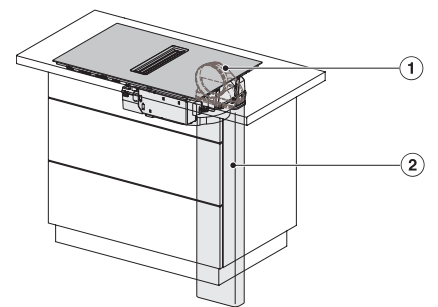

Dimensões em mm (altura)	200
Dimensões em mm (profundidade)	520
Dimensões de corte em mm (largura) em caso de instalação sobre a bancada	780
Dimensões de corte em mm (profundidade) em caso de instalação sobre a bancada	500
Altura de montagem com caixa de ligação em mm	200
Medida de corte interna em mm (largura) em caso de instalação à face	780
Medida de corte interna em mm (profundidade) em caso de instalação à face	500
Peso em kg	15
Medida de corte externa em mm (largura) em caso de instalação à face	804
Medida de corte externa em mm (profundidade) em caso de instalação à face	524
Potência máxima instalada em kW	7,50
Tensão em V	230
Frequência em Hz	50-60
Comprimento do cabo elétrico em m	1,6
Acessórios fornecidos	
Cabo de ligação	Sim

KMDA7272FL, KMDA7473FL – flush – Installation drawing

KMDA7272FL, KMDA7473FL – Installation drawing

KMDA7272FL/FR – Operating options

KMDA7272FL/FR, KMDA7473FL/FR, Exhaust air (Installation drawing)

KMDA7272FL, KMDA7473FL – Side view flush, Plug&Play – Installation drawing

KMDA7272FL, KMDA7473FL – Side view lying on top, Plug&Play – Installation drawing

KMDA7272FL, KMDA7473FL – Side view flush+X, Plug&Play – Installation drawing

KMDA7272FL, KMDA7473FL – Side view lying on top+X, Plug&Play – Installation drawing