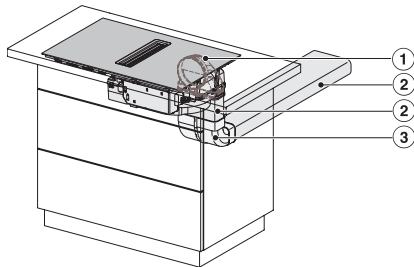

Dimensões em mm (altura)	200
Dimensões em mm (profundidade)	520
Dimensões de corte em mm (largura) em caso de instalação sobre a bancada	780
Dimensões de corte em mm (profundidade) em caso de instalação sobre a bancada	500
Altura de montagem com caixa de ligação em mm	200
Medida de corte interna em mm (largura) em caso de instalação à face	780
Medida de corte interna em mm (profundidade) em caso de instalação à face	500
Peso em kg	15
Medida de corte externa em mm (largura) em caso de instalação à face	804
Medida de corte externa em mm (profundidade) em caso de instalação à face	524
Potência máxima instalada em kW	7,50
Tensão em V	230
Frequência em Hz	50-60
Comprimento do cabo elétrico em m	1,6
Acessórios fornecidos	
Cabo de ligação	Sim

KMDA7272FL, KMDA7473FL – Side view lying on top, Plug&Play – Installation drawing

KMDA7272FL, KMDA7473FL – Side view flush+X, Plug&Play – Installation drawing

KMDA7272FL, KMDA7473FL – Side view lying on top+X, Plug&Play – Installation drawing

KMDA7272FL/FR, KMDA7473FL/FR – Installation variant 1 Basis -drawing

KMDA 7272 FL-A Silence

Placa de indução com exaustor integrado

com motor Silence e 4 zonas de cozinhar para funcionamento por saída de ar.