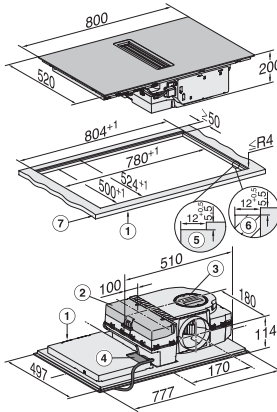

KMDA 7272 FL-A Silence

Placa de indução com exaustor integrado

com motor Silence e 4 zonas de cozinhar para funcionamento por saída de ar.

	Abluftbetrieb	Geführter Umluftbetrieb	Plug&Play-Betrieb
KMDA 7272 FR-A	✓	–	–
KMDA 7272 FR-U	–	✓	✓/✓
KMDA 7272 FL-A	✓	–	–
KMDA 7272 FL-U	–	✓	✓/✓

KMDA7272FL, KMDA7473FL – flush – Installation drawing