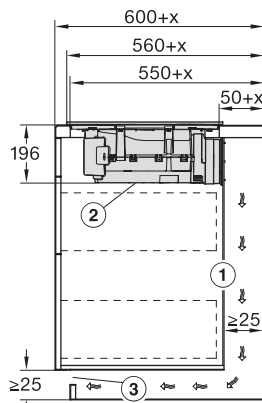

Dimensões em mm (altura)	200
Dimensões em mm (profundidade)	520
Dimensões de corte em mm (largura) em caso de instalação sobre a bancada	780
Dimensões de corte em mm (profundidade) em caso de instalação sobre a bancada	500
Altura de montagem com caixa de ligação em mm	200
Medida de corte interna em mm (largura) em caso de instalação à face	780
Medida de corte interna em mm (profundidade) em caso de instalação à face	500
Peso em kg	15
Medida de corte externa em mm (largura) em caso de instalação à face	804
Medida de corte externa em mm (profundidade) em caso de instalação à face	524
Potência máxima instalada em kW	7,50
Tensão em V	230
Frequência em Hz	50-60
Comprimento do cabo elétrico em m	1,6
Acessórios fornecidos	
Cabo de ligação	Sim

KMDA7272FL, KMDA7473FL – flush – Installation drawing

KMDA7272FL, KMDA7473FL – Installation drawing

KMDA7272FL/FR – Operating options

KMDA7272FL/FR, KMDA7473FL/FR, Exhaust air (Installation drawing)

KMDA7272FL, KMDA7473FL – Side view flush, Plug&Play – Installation drawing

KMDA7272FL, KMDA7473FL – Side view lying on top, Plug&Play – Installation drawing

KMDA7272FL, KMDA7473FL – Side view flush+X, Plug&Play – Installation drawing

KMDA7272FL, KMDA7473FL – Side view lying on top+X, Plug&Play – Installation drawing