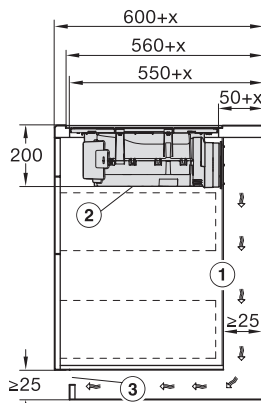

Dimensões em mm (altura)	200
Dimensões em mm (profundidade)	520
Dimensões de corte em mm (largura) em caso de instalação sobre a bancada	780
Dimensões de corte em mm (profundidade) em caso de instalação sobre a bancada	500
Altura de montagem com caixa de ligação em mm	200
Medida de corte interna em mm (largura) em caso de instalação à face	780
Medida de corte interna em mm (profundidade) em caso de instalação à face	500
Peso em kg	15
Medida de corte externa em mm (largura) em caso de instalação à face	804
Medida de corte externa em mm (profundidade) em caso de instalação à face	524
Potência máxima instalada em kW	7,50
Tensão em V	230
Frequência em Hz	50-60
Comprimento do cabo elétrico em m	1,6
Acessórios fornecidos	
Cabo de ligação	Sim

KMDA7272FL, KMDA7473FL – flush – Installation drawing

KMDA7272FL, KMDA7473FL – Installation drawing

KMDA7272FL/FR – Operating options

KMDA7272FL/FR, KMDA7473FL/FR, Exhaust air (Installation drawing)

KMDA7272FL, KMDA7473FL – Side view flush, Plug&Play – Installation drawing

KMDA7272FL, KMDA7473FL – Side view lying on top, Plug&Play – Installation drawing

KMDA7272FL, KMDA7473FL – Side view flush+X, Plug&Play – Installation drawing

KMDA7272FL, KMDA7473FL – Side view lying on top+X, Plug&Play – Installation drawing