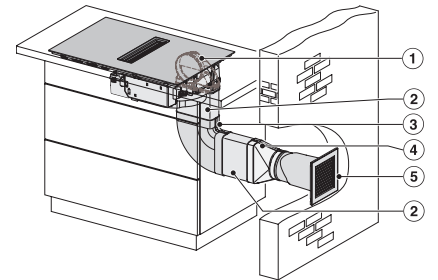

Dimensões em mm (altura)	200
Dimensões em mm (profundidade)	520
Dimensões de corte em mm (largura) em caso de instalação sobre a bancada	780
Dimensões de corte em mm (profundidade) em caso de instalação sobre a bancada	500
Altura de montagem com caixa de ligação em mm	200
Medida de corte interna em mm (largura) em caso de instalação à face	780
Medida de corte interna em mm (profundidade) em caso de instalação à face	500
Peso em kg	15
Medida de corte externa em mm (largura) em caso de instalação à face	804
Medida de corte externa em mm (profundidade) em caso de instalação à face	524
Potência máxima instalada em kW	7,50
Tensão em V	230
Frequência em Hz	50-60
Comprimento do cabo elétrico em m	1,6
Acessórios fornecidos	
Cabo de ligação	Sim

KMDA7272FL, KMDA7473FL – Side view lying on top, Plug&Play – Installation drawing

KMDA7272FL, KMDA7473FL – Side view flush+X, Plug&Play – Installation drawing

KMDA7272FL, KMDA7473FL – Side view lying on top+X, Plug&Play – Installation drawing

KMDA7272FL/FR, KMDA7473FL/FR – Installation variant 1 Basis -drawing

KMDA 7272 FL-A Silence

Placa de indução com exaustor integrado

com motor Silence e 4 zonas de cozinhar para funcionamento por saída de ar.