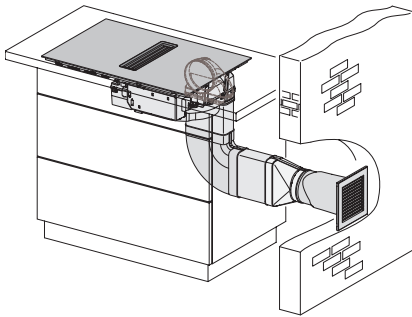

Dimensões em mm (altura)	200
Dimensões em mm (profundidade)	520
Dimensões de corte em mm (largura) em caso de instalação sobre a bancada	780
Dimensões de corte em mm (profundidade) em caso de instalação sobre a bancada	500
Altura de montagem com caixa de ligação em mm	200
Medida de corte interna em mm (largura) em caso de instalação à face	780
Medida de corte interna em mm (profundidade) em caso de instalação à face	500
Peso em kg	15
Medida de corte externa em mm (largura) em caso de instalação à face	804
Medida de corte externa em mm (profundidade) em caso de instalação à face	524
Potência máxima instalada em kW	7,50
Tensão em V	230
Frequência em Hz	50-60
Comprimento do cabo elétrico em m	1,6
Acessórios fornecidos	
Cabo de ligação	Sim

KMDA 7272 FL-A Silence

Placa de indução com exaustor integrado

com motor Silence e 4 zonas de cozinhar para funcionamento por saída de ar.

	Abluftbetrieb	Geführter Umluftbetrieb	Plug&Play-Betrieb
KMDA 7272 FR-A	✓	–	–
KMDA 7272 FR-U	–	✓	✓/✓
KMDA 7272 FL-A	✓	–	–
KMDA 7272 FL-U	–	✓	✓/✓

KMDA7272FL, KMDA7473FL – flush – Installation drawing

KMDA7272FL, KMDA7473FL – Installation drawing

KMDA7272FL/FR – Operating options

KMDA7272FL/FR, KMDA7473FL/FR, Exhaust air (Installation drawing)

KMDA7272FL, KMDA7473FL – Side view flush, Plug&Play – Installation drawing

KMDA7272FL, KMDA7473FL – Side view lying on top, Plug&Play – Installation drawing

KMDA7272FL, KMDA7473FL – Side view flush+X, Plug&Play – Installation drawing

KMDA7272FL, KMDA7473FL – Side view lying on top+X, Plug&Play – Installation drawing