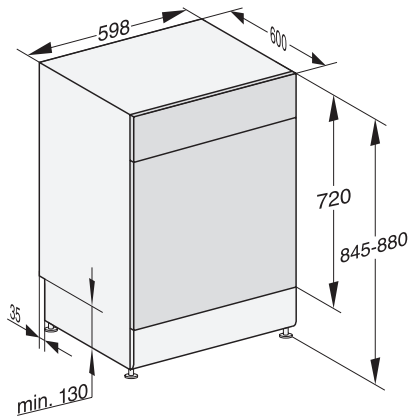

G 5310 SC Active Plus

Máquina de lavar louça de instalação livre
para resultados de secagem ideais graças à secagem AutoOpen.

G7000, free standing dishwasher, 60cm (installation drawing)