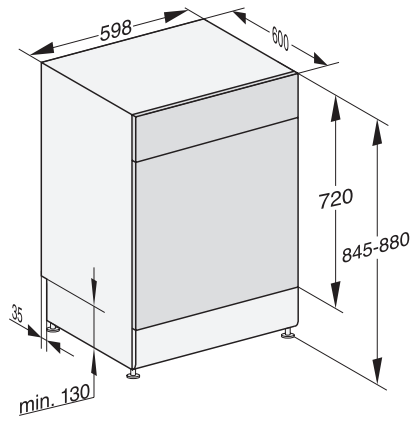

•

Caraterísticas técnicas

Largura do nicho mínima em mm	600
Largura do nicho máxima em mm	600
Altura do nicho mínima em mm	845
Altura do nicho máxima em mm	880
Profundidade do nicho em mm	600
Largura do aparelho em mm	598
Altura do aparelho em mm	845
Profundidade do aparelho em mm	600
Profundidade do aparelho com a porta aberta em cm	119,5
Peso líquido em kg	54,5
Potência máxima instalada em kW	2,00
Tensão em V	230
Fusível em A	10
Número de fases	1
Frequência elétrica padrão	50
Comprimento da mangueira de entrada de água em cm	1,50
Comprimento da mangueira de esgoto em cm	1,50
Comprimento do cabo elétrico em m	1,70

G7000, free standing dishwasher, 60cm (installation drawing)