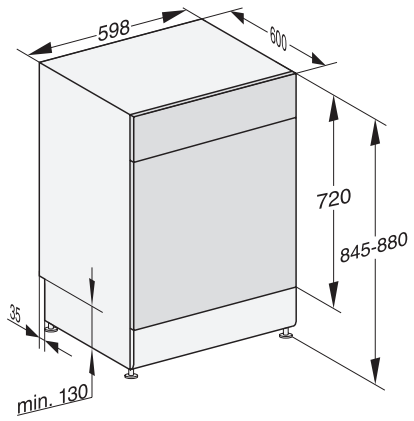

G 5110 Active

Máquina de lavar louça de instalação livre
em qualidade Miele comprovada.

G7000, free standing dishwasher, 60cm (installation drawing)