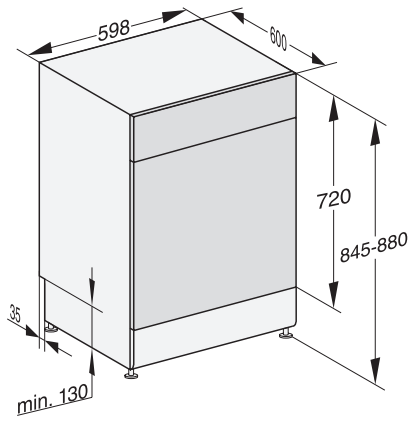

•

Caraterísticas técnicas

Largura do nicho mínima em mm	600
Largura do nicho máxima em mm	600
Altura do nicho mínima em mm	845
Altura do nicho máxima em mm	880
Profundidade do nicho em mm	600
Largura do aparelho em mm	598
Altura do aparelho em mm	845
Profundidade do aparelho em mm	600
Profundidade do aparelho com a porta aberta em cm	119,5
Peso líquido em kg	52,5
Potência máxima instalada em kW	2,00
Tensão em V	230
Fusível em A	10
Número de fases	1
Frequência elétrica padrão	50
Comprimento da mangueira de entrada de água em cm	1,50
Comprimento da mangueira de esgoto em cm	1,50
Comprimento do cabo elétrico em m	1,70

G7000, free standing dishwasher, 60cm (installation drawing)