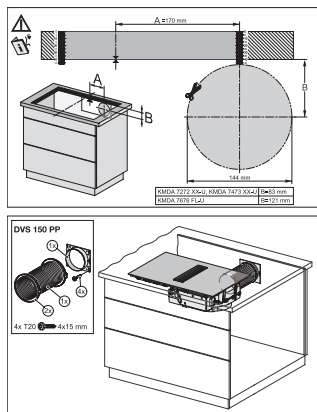

DVS 150

Conjunto de extensão para KMDA 7272 xx-U/7473 xx-U/7x76 FL-U

Para o funcionamento Plug&Play da KMDA para armários demasiado profundos

Código EAN: 4002516645313 / Número de material: 12167200 /  
Número de material antigo: 28996453D

- Ligação entre bocal de exaustão e painel traseiro do armário
- Para armários inferiores com mais de 60 cm de profundidade
- Comprimento variável
- Incl. canhão de saída de ar, mangueira e braçadeira p/ mangueira

## DVS 150

Conjunto de extensão para KMDA 7272 xx-U/7473 xx-U/7x76 FL-U

Para o funcionamento Plug&Play da KMDA para armários demasiado profundos

Installation plan DVS150PP – Installation drawing