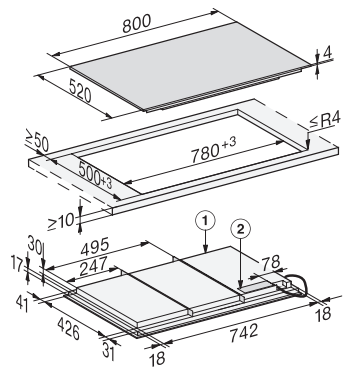

KM 7678 FL

Placa de indução independente do forno
com 800 mm largura e indução total para máxima flexibilidade.

Código EAN: 4002516626046 / Número de material: 12166590 /
Número de material antigo: 267678701B

Tempo até à ligação automática no modo de espera em min	10
Tempo até à ligação automática no modo de espera em rede em min	10
Conforto de manutenção	
Vitrocerâmica de limpeza fácil	•
Segurança	
Desativação de segurança	•
Função de bloqueio	•
Bloqueio de funcionamento	•
Ventilador de arrefecimento integrado	•
Proteção contra sobreaquecimento	•
Indicação de calor residual	•
Caraterísticas técnicas	
Dimensões em mm (largura)	800
Dimensões em mm (altura)	51
Dimensões em mm (profundidade)	520
Altura de montagem com caixa de ligação em mm	51
Dimensões de corte em mm (largura) em caso de instalação sobre a bancada	780 mm
Dimensões de corte em mm (profundidade) em caso de instalação sobre a bancada	500 mm
Medida de corte interna em mm (largura) em caso de instalação à face	780
Medida de corte interna em mm (profundidade) em caso de instalação à face	500
Peso em kg	19
Medida de corte externa em mm (largura) em caso de instalação à face	804
Medida de corte externa em mm (profundidade) em caso de instalação à face	524
Potência máxima instalada em kW	11,00
Comprimento do cabo elétrico em m	1,4
Tensão em V	230
Frequência em Hz	50-60
Acessórios fornecidos	
Cabo de ligação	Sim

KM 7678 FL

Placa de indução independente do forno
com 800 mm largura e indução total para máxima flexibilidade.

KM7678FL, KM7678-2FL, KM7878FL, KM7878-1FLDiamond, KM7878-2FLDiamond – on-set installation (installation drawings)