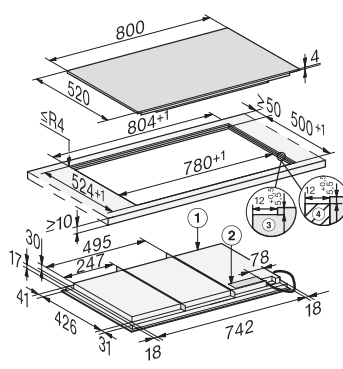

KM 7678 FL

Placa de indução independente do forno
com 800 mm largura e indução total para máxima flexibilidade.

Código EAN: 4002516626046 / Número de material: 12166590 /
Número de material antigo: 267678701B

Tempo até à ligação automática no modo de espera em min	10
Tempo até à ligação automática no modo de espera em rede em min	10
Conforto de manutenção	
Vitrocerâmica de limpeza fácil	•
Segurança	
Desativação de segurança	•
Função de bloqueio	•
Bloqueio de funcionamento	•
Ventilador de arrefecimento integrado	•
Proteção contra sobreaquecimento	•
Indicação de calor residual	•
Caraterísticas técnicas	
Dimensões em mm (largura)	800
Dimensões em mm (altura)	51
Dimensões em mm (profundidade)	520
Altura de montagem com caixa de ligação em mm	51
Dimensões de corte em mm (largura) em caso de instalação sobre a bancada	780 mm
Dimensões de corte em mm (profundidade) em caso de instalação sobre a bancada	500 mm
Medida de corte interna em mm (largura) em caso de instalação à face	780
Medida de corte interna em mm (profundidade) em caso de instalação à face	500
Peso em kg	19
Medida de corte externa em mm (largura) em caso de instalação à face	804
Medida de corte externa em mm (profundidade) em caso de instalação à face	524
Potência máxima instalada em kW	11,00
Comprimento do cabo elétrico em m	1,4
Tensão em V	230
Frequência em Hz	50-60
Acessórios fornecidos	
Cabo de ligação	Sim

KM 7678 FL

Placa de indução independente do forno
com 800 mm largura e indução total para máxima flexibilidade.

KM7678FL, KM7678-2FL, KM7878FL, KM7878-1FLDiamond, KM7878-2FLDiamond – on-set installation (installation drawings)