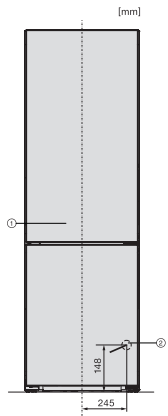

KFN 4898 AD

Combinado de instalação livre

para maior frescura e conforto graças ao PerfectFresh Active e Freeze&Cool.

KFN4395DD, KFN4393FD, KFN4393DD, KFN4795DD bb, KFN4795CD bb, KFN4898CD, installation (footnote*)