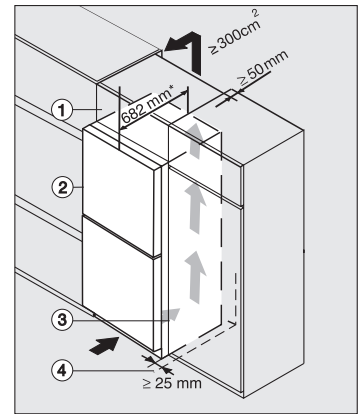

Integrating freestanding refrigeration appliance in a run of kitchen units, bb, brws, bs, grgr (*Fußnote)