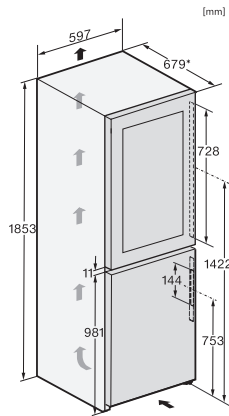

KWNS 4784 DE

Combinado congelador e garrafeira de instalação livre com FlexiFrame, duas zonas de temperatura separadas e ActiveHumidity.

KWNS4784DE edt/cs, Rioja, installation sketch (footnote*) (installation drawings)