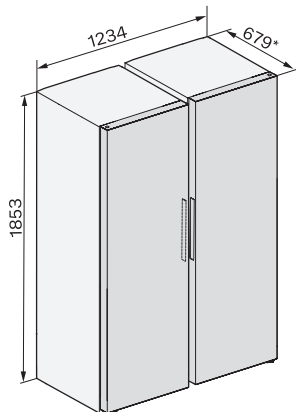

KWTS4785F, KS4887DD, KWTS4785F, KS4383ED, KWTS4785F, KWNS4784DE, KWNS4784DE, KS4887DD, installation sketch (*footnote)