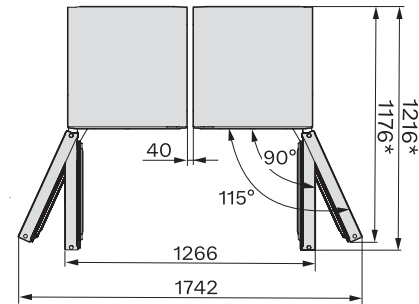

KWTS4785F, KS4887DD, KWTS4785F, KS4383ED,
KWTS4785F, KWNS4784DE, KWNS4784DE,
KS4887DD, top view (*footnote)