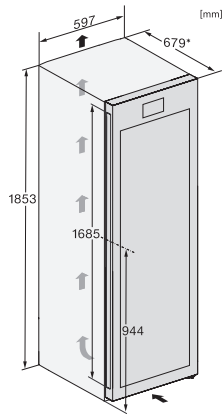

KWTS 4785 F 125 Gala Ed
Garrafeira de instalação livre
com PresenterFrame, duas zonas de temperatura separadas e ActiveHumidity.

KWTS4785F obsw, Rioja, installation sketch (footnote*)
(installation drawings)